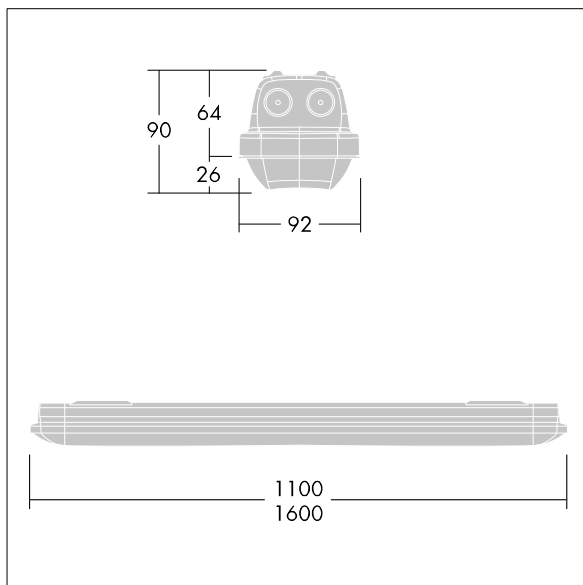

TLG_AQUP_M_LD1.wmf

Alla värden som är markerade med * är beräknade värden. Thorn använder beprövade och testade komponenter från ledande leverantörer, men det kan hända att enskilda lysdioder slutar att fungera under produktens beräknade livslängd. Toleransen för nyvärde och installerad effekt är $\pm 10\%$ enligt internationella standarder. Om inget annat anges gäller värdena en omgivningstemperatur på 25 °C.

Produkterna från Thorn Lighting vidareutvecklas kontinuerligt. Vi förbehåller oss rätten att utan vidare publicering företaga tekniska eller formmässiga förändringar av våra produkter.

© Thorn Lighting