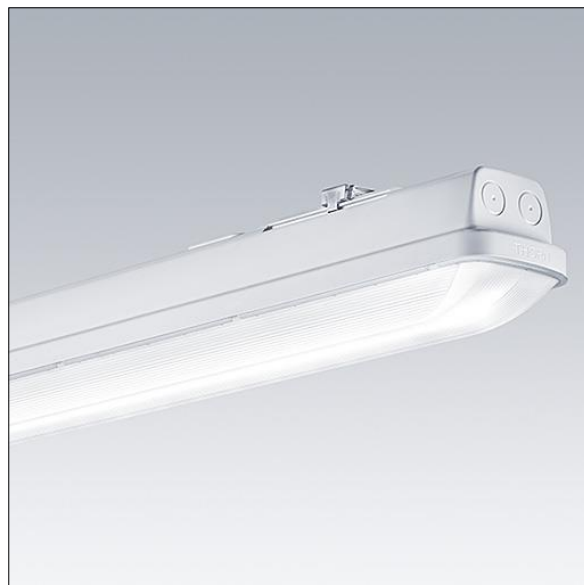

# Aquaforce Pro

96631023 AQFPRO L LED6400-840 PC MB HFI

THORN

## Aquaforce Pro

LED-armatur i IP66-klass med damm- och fuktskydd. DALI/DSI-dimbar DALI-dimbar. Med medium-ljusfördelning. Elektrisk klass I. Armaturhus: ljusgrå Polykarbonat (PC). Kupa: opal Polykarbonat (PC) med hög överföring och ljusbrytningsprisma. Patenterad EasyClick-knäppmekanism för montering av kupa utan klämma. För ytmontering eller upphängning. Snabbfästen ingår för ytmontering. Lämplig för tak eller vägg (både vertikalt och horisontellt). Monteringsatser för rör-, kedje- och linupphängning finns tillgängliga som tillbehör. Lämplig för överkoppling med H05VV- eller NYM-kabel (10 A). omgivningstemperatur: -20°C till +35°C. Levereras med 4000K LED..

Obs! Kontakta din konsult om du planerar att använda armaturen i miljöer som innehåller kemiska föroreningar, hög eller kondenserande luftfuktighet och omfattande temperaturförändringar.

Dimensioner: 1600 x 92 x 90 mm  
Systemeffekt: 44,4 W  
Ljusflöde från armatur: 6610 lm  
Armaturverkningsgrad: 149 lm/W  
Vikt: 2,1 kg