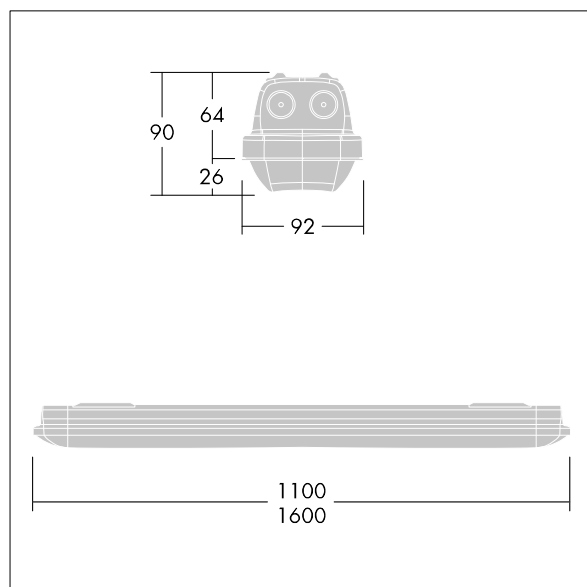

TLG_AQUP_M_LD1.wmf

Alla värden som är markerade med en * är beräknade värden. Thorn använder beprövade och testade komponenter från ledande leverantörer, men det kan hända att enskilda lysdioder slutar att fungera under produktens beräknade livslängd. Toleransen för nyvärde och installerad effekt är $\pm 10\%$ enligt internationella standarder. Om inget annat anges gäller värdena en omgivningstemperatur på 25 °C.

Produkterna från Thorn Lighting vidareutvecklas kontinuerligt. Vi förbehåller oss rätten att utan vidare publicering företaga tekniska eller formmässiga förändringar av våra produkter.

© Thorn Lighting