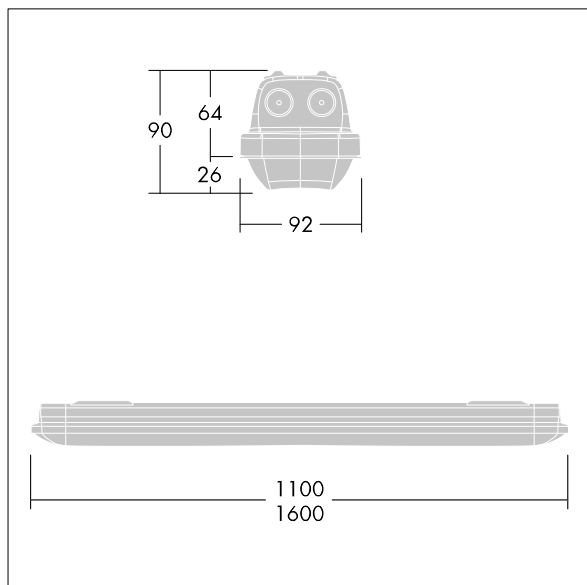

TLG_AQUP_M_LD1.wmf

Alla värden som är markerade med en * är beräknade värden. Thorn använder beprövade och testade komponenter från ledande leverantörer, men det kan hända att enskilda lysdioder slutar att fungera under produktens beräknade livslängd. Toleransen för nyvärde och installerad effekt är $\pm 10\%$ enligt internationella standarder. Om inget annat anges gäller värdena en omgivningstemperatur på 25 °C.

Produkterna från Thorn Lighting vidareutvecklas kontinuerligt. Vi förbehåller oss rätten att utan vidare publicering företaga tekniska eller formmässiga förändringar av våra produkter.

© Thorn Lighting