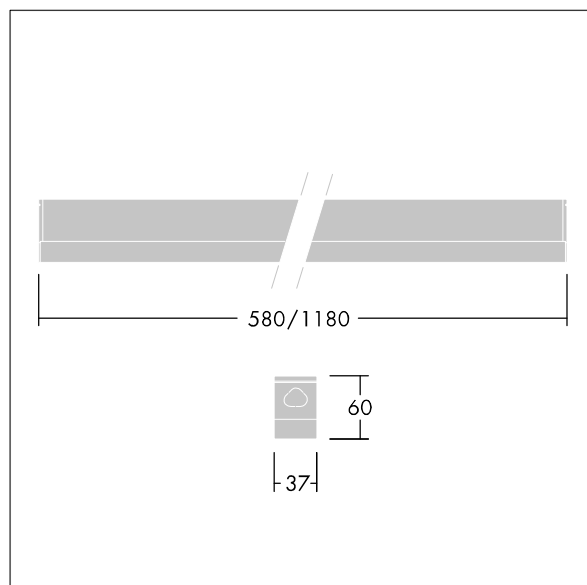

Equaline Mini

96630775 EQUAMINI L1180 LED3800-830 HFX

THORN

IP20 IK06      Ta35

Equaline Mini

En smal Ytmonterad LED-ramparmatur. Elektronisk, DALI-driftdon med ljusreglering. Elektrisk klass I. IP20, IK06. Stomme: strängsprutad Aluminium anodiserad-finish. Kupa: opal Polykarbonat (PC)-plast. Gavel: Tvåfärgssprutad Polykarbonat (PC)-plast. Elanslutning via flik på stommens baksida. Kontinuerlig länkning möjlig. Levereras med 3000K LED

Dimensioner: 1180 x 37 x 60 mm

Systemeffekt: 36,3 W

Ljusflöde från armatur: 4164 lm

Armatuurverkningsgrad: 115 lm/W

Vikt: 1,15 kg

TLG_EQUM_F_LT.jpg

TLG_EQUM_M_LD1.wmf

Denna produkt innehåller en ljuskälla med energieffektivitetsklass D.