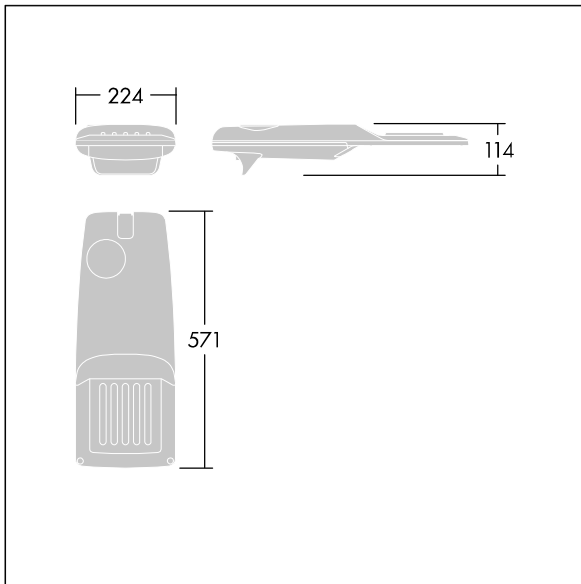

Systemeffekt: 51,1 W

Ljusflöde från armatur: 7848 lm

Armaturverkningsgrad: 154 lm/W

Vikt: 5,7 kg

Projicerad vindyta: 0.054 m²

TLG_ISRP_F_PDB_ANT.jpg

TLG_ISRP_M_LD1.wmf

Denna produkt innehåller en ljuskälla med energieffektivitetsklass D.