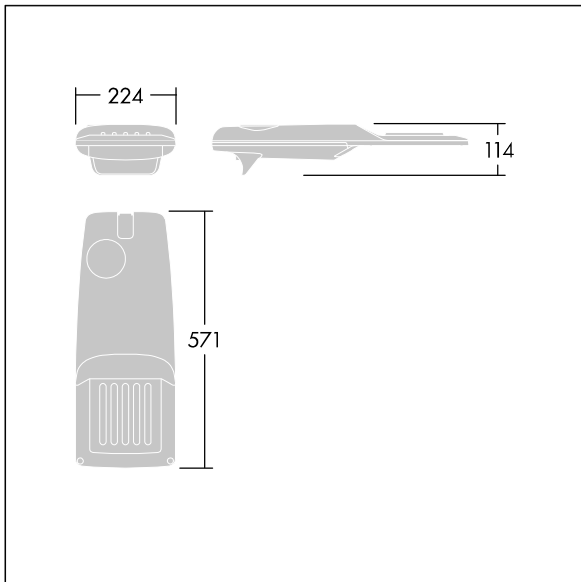

Systemeffekt: 25,7 W

Ljusflöde från armatur: 4250 lm

Armaturverkningsgrad: 165 lm/W

Vikt: 5,7 kg

Projicerad vindyta: 0.054 m²

TLG_ISRP_F_PDB_ANT.jpg

TLG_ISRP_M_LD1.wmf

Denna produkt innehåller en ljuskälla med energieffektivitetsklass D.