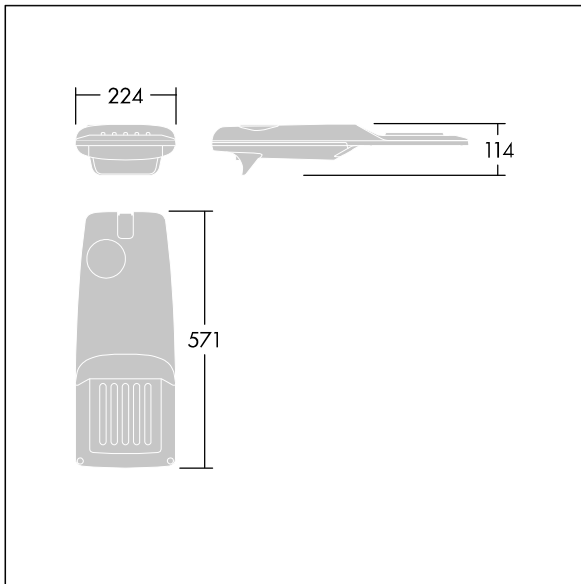

Systemeffekt: 78,5 W

Ljusflöde från armatur: 10936 lm

Armaturverkningsgrad: 139 lm/W

Vikt: 5,7 kg

Projicerad vindyta: 0.054 m²

TLG_ISRP_F_PDB_ANT.jpg

TLG_ISRP_M_LD1.wmf

Denna produkt innehåller en ljuskälla med energieffektivitetsklass D.