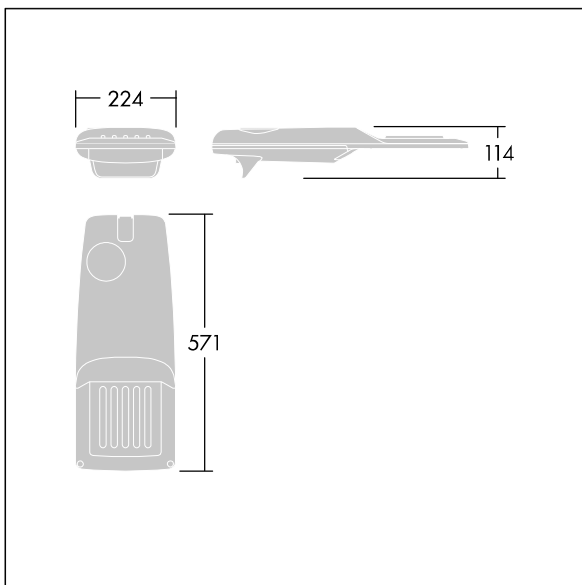

Systemeffekt: 78,5 W

Ljusflöde från armatur: 10936 lm

Armaturverkningsgrad: 139 lm/W

Vikt: 5,7 kg

Projicerad vindyta: 0.054 m²

TLG_ISRP_F_PDB_ANT.jpg

TLG_ISRP_M_LD1.wmf

Denna produkt innehåller en ljuskälla med energieffektivitetsklass D.