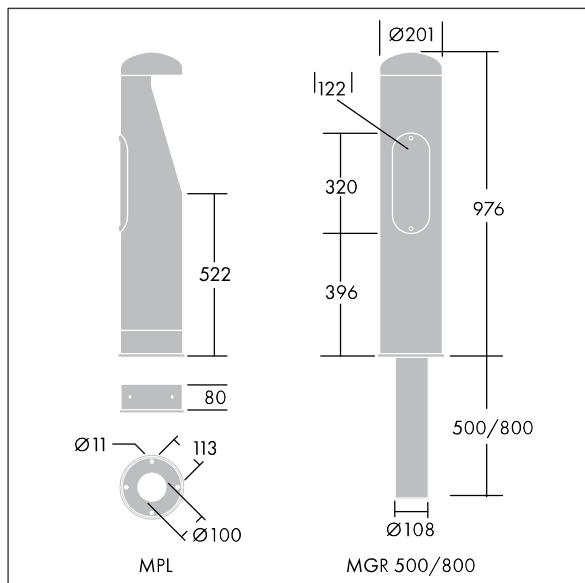

Urba, pollare

96275588 URBA BOLLARD 4L105 730 CL2

THORN

Urba, pollare

En snygg LED-pollare. Elektroniskt driftdon utan ljusreglering. Elektrisk klass II, IP65-kapsling, IK10. Armaturhus och täckring: koldioxidstål, elektropläterad zink, svart finish (RAL 9005). Kupa: klar 5 mm Polykarbonat (PC)platta. Fläns- eller markmonterad bas beställs separat. Levereras med 3000K LED.

Dimensioner: Ø200 x 970 mm
Systemeffekt: 15 W
Ljusflöde från armatur: 1009 lm
Armaturverkningsgrad: 67 lm/W
Vikt: 12,9 kg

TLG_TE11_F_PDB.jpg

TLG_TE11_M_LD1.wmf

Denna produkt innehåller en ljuskälla med energieffektivitetsklass D.

Urba, pollare

96275588 URBA BOLLARD 4L105 730 CL2

THORN