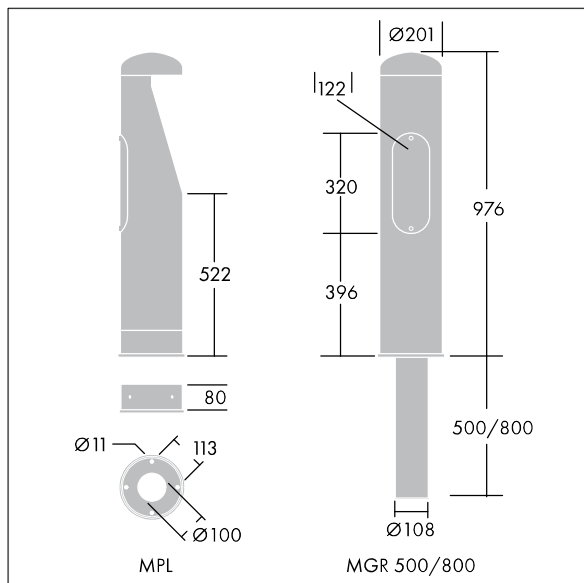

# Urba, pollare

96275588 URBA BOLLARD 4L105 730 CL2

THORN

ISO 9223 C3	ida BLACK SKY APPROVED	IP65		CE			650 °C
----------------	---------------------------	------	--	----	--	--	--------

## Urba, pollare

En snygg LED-pollare. Elektroniskt driftdon utan ljusreglering. Elektrisk klass II, IP65-kapsling, IK10. Armaturhus och täckring: koldioxidstål, elektropläterad zink, svart finish (RAL 9005). Kupa: klar 5 mm Polykarbonat (PC)platta. Fläns- eller markmonterad bas beställs separat. Levereras med 3000K LED.

Dimensioner: Ø200 x 970 mm  
Systemeffekt: 15 W  
Ljusflöde från armatur: 1009 lm  
Armaturverkningsgrad: 67 lm/W  
Vikt: 12,9 kg

TLG\_TE11\_F\_PDB.jpg

TLG\_TE11\_M\_LD1.wmf

Denna produkt innehåller en ljuskälla med energieffektivitetsklass D.