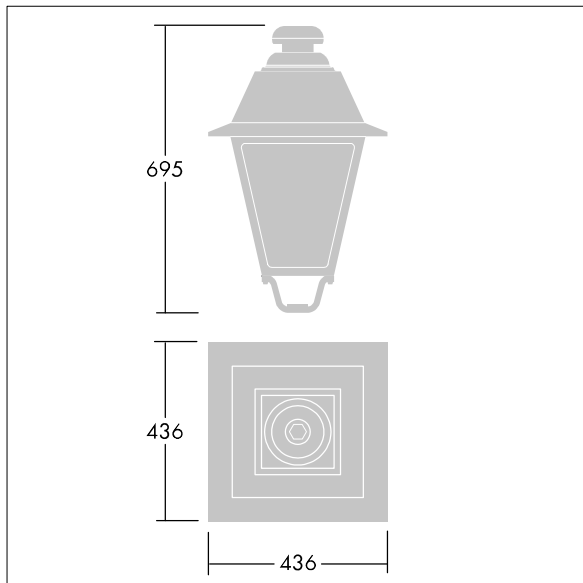

## EP 445

Armatyr i 1800-talsstil med 24 LED som har växlingsbar strömstyrka och symmetrisk-optik. Stolptoppsmontering. Försedd med effektreduceringskrets och en roterande strömställare för val av profil Elektrisk klass II, IP66, IK08. Stomme: pressgjuten Aluminium, målad svart (liknar RAL9005) strukturerad. Hölje: 4 mm tjockt extra klar glas. 5 m förmonterad kabel Levereras med 3000K LED

Dimensioner: 436 x 436 x 695 mm

Systemeffekt: 53 W

Vikt: 9,7 kg

Projicerad vindyta: 0.19 m<sup>2</sup>

TLG\_EP44\_F\_MTP.jpg

TLG\_EP44\_M\_MTP.wmf

Denna produkt innehåller en ljuskälla med energieffektivitetsklass D.