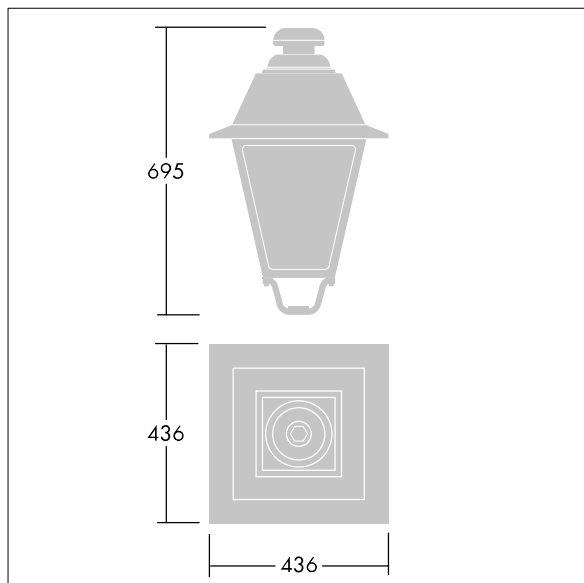

## EP 445

Armatyr i 1800-talsstil med 24 LED som har växlingsbar strömstyrka och Smal gatubelysning-optik. Stolptoppsmontering. Försedd med effektreduceringskrets och en roterande strömställare för val av profil Elektrisk klass II, IP66, IK08. Stomme: pressgjuten Aluminium, målad svart (liknar RAL9005) strukturerad. Hölje: 4 mm tjockt extra klar glas. 5 m förmonterad kabel Levereras med 3000K LED

Dimensioner: 436 x 436 x 695 mm

Systemeffekt: 53 W

Vikt: 9,7 kg

Projicerad vindyta: 0.19 m<sup>2</sup>

TLG\_EP44\_F\_MTP.jpg

TLG\_EP44\_M\_MTP.wmf

Denna produkt innehåller en ljuskälla med energieffektivitetsklass D.