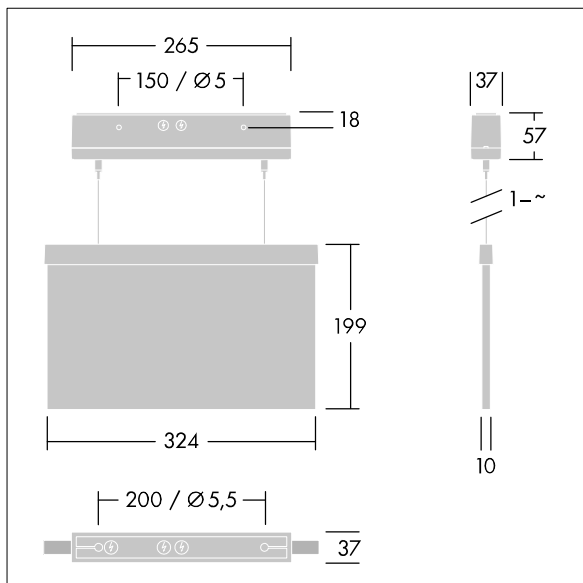

Voyager Style

THORN

96222370 VOYAGER STYLE 150 MS-WF15 ECS SM-S WH

IP40 IK03  T_{a-10}
 $+40$

Voyager Style

Mycket tunn LED-armatur med nödbelysning för Pendlad, vägg- eller takmontering samt infälld takmontering med monteringsram som tillbehör. Armatur för central nödljufsörjning, övervakning av enskild armatur via Powerline i CPS-systemet och inställbar nödljusnivå. Huset är tillverkat av vit Polykarbonat (PC), och armaturen är enkel att installera. Snabbmonterad kopplingsplint med överkoppling upp till 2,5 mm². Inkluderar en uppsättning monterbara ISO 7010-riktningsskyltar (vänster, höger, upp, ned och tom) som är synlig upp till 30 m. Skyltarna monteras med diskreta bultar. Underhållsfritt tack vare LED-lampor och LED-teknik. Livslängd på 50 000 timmar vid konstant ljusflöde. Enhetlig bakgrundbelysning av piktogram. Luminans över 500 cd/m² i det vita området. Strömförsörjning: 220/240 V AC. Systemeffekt: 6,7 W. Kapslingsklass: IP40. Skyddsklass: Elektrisk klass II. Slagtålighet IK03. Dimensioner: 265 x 37 x 57 mm. Vikt: 1,39 kg

TLG_VYST_F_150MSWF.jpg

TLG_VYST_M_150MC.wmf

Alla värden som är markerade med en * är beräknade värden. Om inget annat anges gäller värdena en omgivningstemperatur på 25 °C.

Produkterna från Thorn Lighting vidareutvecklas kontinuerligt. Vi förbehåller oss rätten att utan vidare publicering företaga tekniska eller formmässiga förändringar av våra produkter.