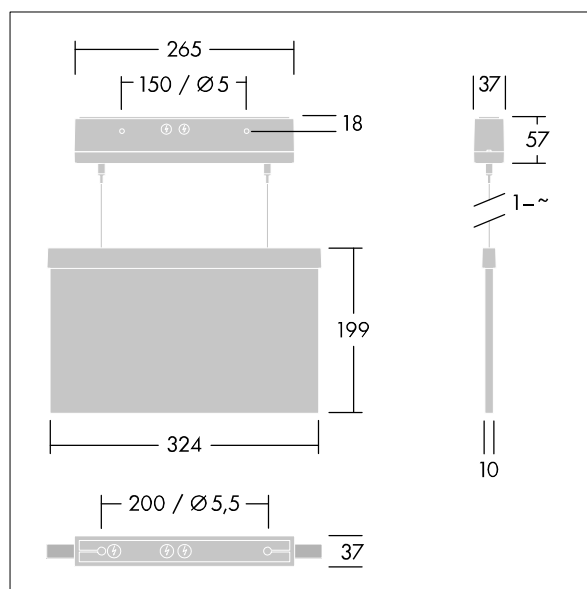

TLG_VYST_M_150MC.wmf