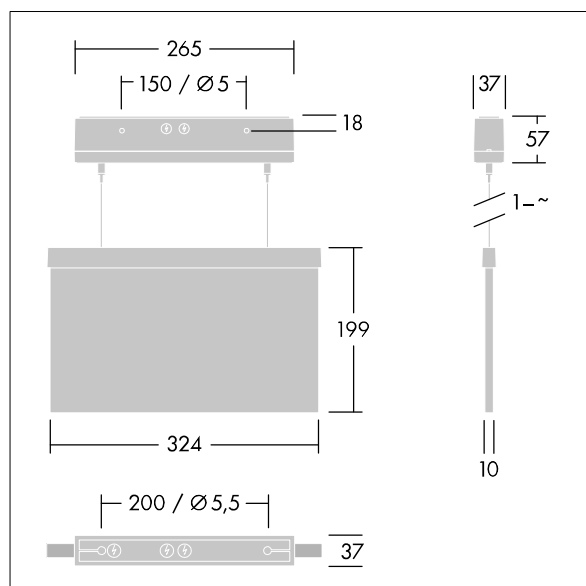

TLG_VYST_M_150MC.wmf

Alla värden som är markerade med en * är beräknade värden. Om inget annat anges gäller värdena en omgivningstemperatur på 25 °C.

Produkterna från Thorn Lighting vidareutvecklas kontinuerligt. Vi förbehåller oss rätten att utan vidare publicering företaga tekniska eller formmässiga förändringar av våra produkter.

© Thorn Lighting