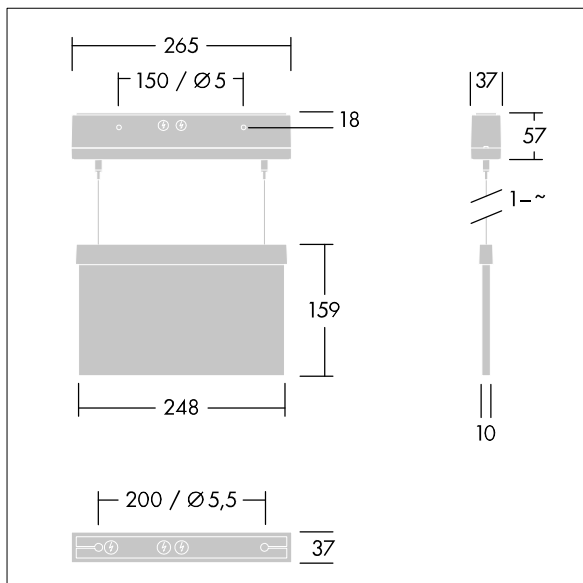

Voyager Style

THORN

96222365 VOYAGER STYLE 115 MS-WF15 ECC SM-S WH

IP40 IK03  T_{a-10}
 $+40$

Voyager Style

Mycket tunn LED-armatur med nödbelysning för Pendlad, vägg- eller takmontering samt infälld takmontering med monteringsram som tillbehör. Armatur för central nödbelysning med kretsövervakning, ej enskild armaturövervakning. Huset är tillverkat av vit Polykarbonat (PC), och armaturen är enkel att installera. Snabbmonterad kopplingsplint med överkoppling upp till 2,5 mm². Inkluderar en uppsättning monterbara ISO 7010-riktningsskyltar (vänster, höger, upp, ned och tom) som är synlig upp till 23 m. Skyltarna monteras med diskreta bultar. Underhållsfritt tack vare LED-lampor och LED-teknik. Livslängd på 50 000 timmar vid konstant ljusflöde. Enhetlig bakgrundsbelysning av piktogram. Luminans över 500 cd/m² i det vita området. Strömförsörjning: 220/240 V AC. Systemeffekt: 5 W. Kapslingsklass: IP40. Skyddsklass: Elektrisk klass II. Slagtålighet IK03. Dimensioner: 265 x 37 x 57 mm. Vikt: 0,96 kg

TLG_VYST_F_115MSWF.jpg

TLG_VYST_M_115MC.wmf

Alla värden som är markerade med en * är beräknade värden. Om inget annat anges gäller värdena en omgivningstemperatur på 25 °C.

Produkterna från Thorn Lighting vidareutvecklas kontinuerligt. Vi förbehåller oss rätten att utan vidare publicering företaga tekniska eller formmässiga förändringar av våra produkter.