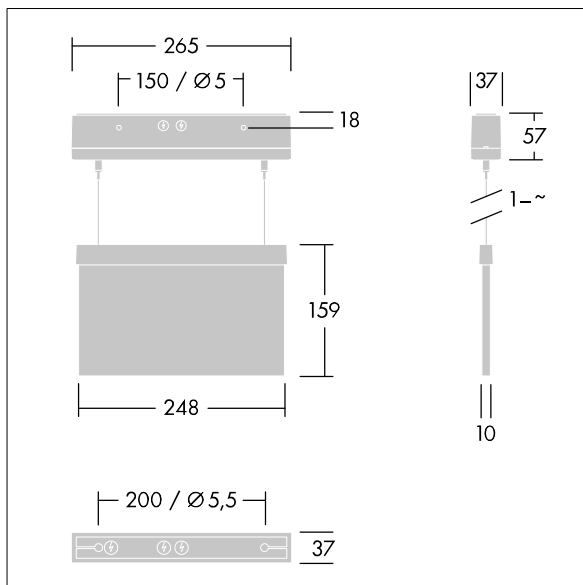

TLG_VYST_M_115MC.wmf

Alla värden som är markerade med en * är beräknade värden. Om inget annat anges gäller värdena en omgivningstemperatur på 25 °C.

Produkterna från Thorn Lighting vidareutvecklas kontinuerligt. Vi förbehåller oss rätten att utan vidare publicering företaga tekniska eller formmässiga förändringar av våra produkter.

© Thorn Lighting