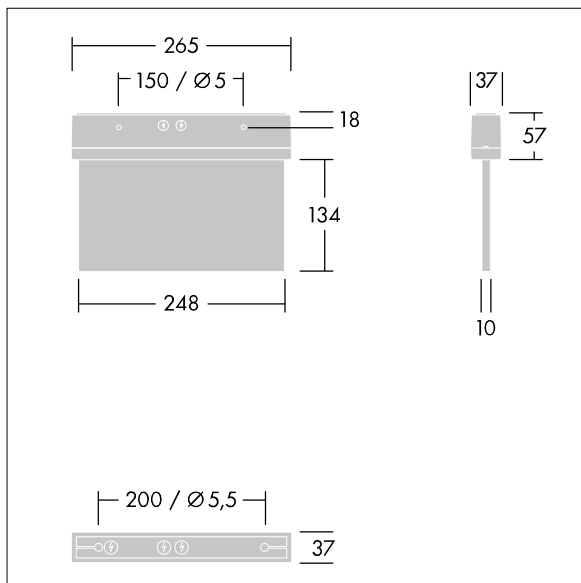

Voyager Style

THORN

96222362 VOYAGER STYLE 115 MS ECS SM-S WH

IP43 IK03  T_{a-10}
 $+40$

Voyager Style

Mycket tunn LED-armatur med nödbelysning för Dikt tak, vägg- eller takmontering samt infälld takmontering med monteringsram som tillbehör. Armatur för central nödljussförsörjning, övervakning av enskild armatur via Powerline i CPS-systemet och inställbar nödljusnivå,. Huset är tillverkat av Polykarbonat (PC), och armaturen är enkel att installera. Snabbmonterad kopplingsplint med överkoppling upp till 2,5 mm². Inkluderar en uppsättning monterbara ISO 7010-riktningsskyltar (vänster, höger, upp, ned och tom) som är synlig upp till 23 m. Skyltarna monteras med diskreta bultar. Underhållsfritt tack vare LED-lampor och LED-teknik. Livslängd på 50 000 timmar vid konstant ljusflöde. Enhetlig bakgrundbelysning av piktogram. Luminans över 500 cd/m² i det vita området. Strömförsörjning: 220/240 V AC. Systemeffekt: 5,7 W. Kapslingsklass: IP43. Skyddsklass: Elektrisk klass II. Slagtalighet IK03. Dimensioner: 265 x 37 x 191 mm. Vikt: 0,9 kg

TLG_VYST_F_115MS.jpg

TLG_VYST_M_115MFS.wmf

Alla värden som är markerade med en * är beräknade värden. Om inget annat anges gäller värdena en omgivningstemperatur på 25 °C.

Produkterna från Thorn Lighting vidareutvecklas kontinuerligt. Vi förbehåller oss rätten att utan vidare publicering företaga tekniska eller formmässiga förändringar av våra produkter.