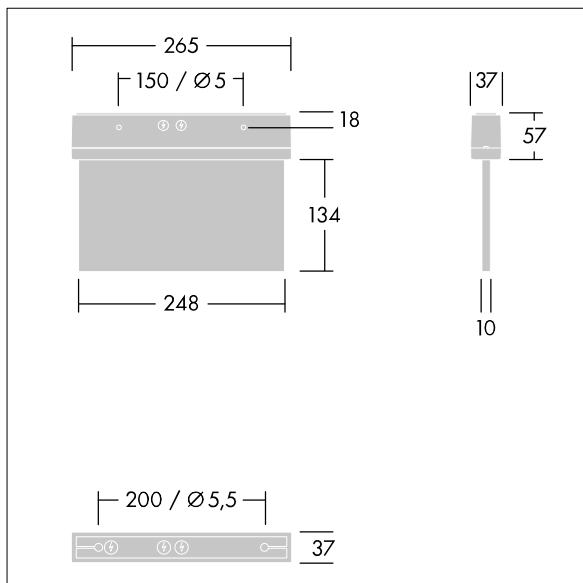

Voyager Style

THORN

96222361 VOYAGER STYLE 115 MS ECC SM-S WH

IP43 IK03  T_{a-10}
 $+40$

Voyager Style

Mycket tunn LED-armatur med nödbelysning för Dikt tak, vägg- eller takmontering samt infälld takmontering med monteringsram som tillbehör. Armatur för central nödbelysning med kretsövervakning, ej enskild armaturövervakning. Huset är tillverkat av Polykarbonat (PC), och armaturen är enkel att installera. Snabbmonterad kopplingsplint med överkoppling upp till 2,5 mm². Inkluderar en uppsättning monterbara ISO 7010-riktningsskyltar (vänster, höger, upp, ned och tom) som är synlig upp till 23 m. Skyltarna monteras med diskreta bultar. Underhållsfritt tack vare LED-lampor och LED-teknik. Livslängd på 50 000 timmar vid konstant ljusflöde. Enhetlig bakgrundsbelysning av piktogram. Luminans över 500 cd/m² i det vita området. Strömförsörjning: 220/240 V AC. Systemeffekt: 5 W. Kapslingsklass: IP43. Skyddsklass: Elektrisk klass II. Slagtålighet IK03. Dimensioner: 265 x 37 x 191 mm. Vikt: 0,85 kg

TLG_VYST_F_115MS.jpg

TLG_VYST_M_115MFS.wmf

Alla värden som är markerade med en * är beräknade värden. Om inget annat anges gäller värdena en omgivningstemperatur på 25 °C.

Produkterna från Thorn Lighting vidareutvecklas kontinuerligt. Vi förbehåller oss rätten att utan vidare publicering företaga tekniska eller formmässiga förändringar av våra produkter.