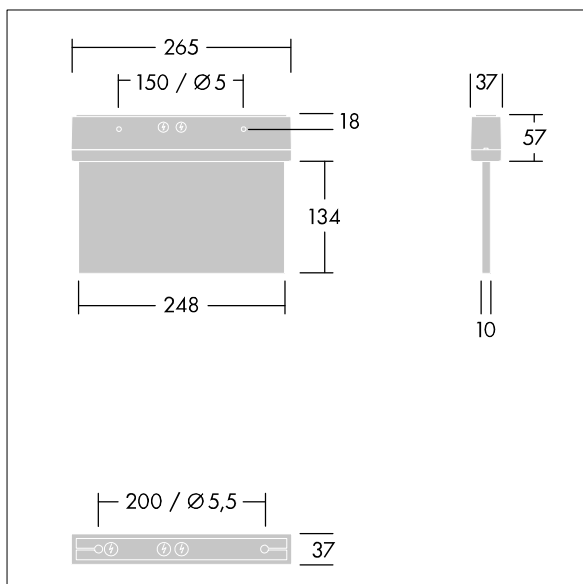

TLG_VYST_M_115MFS.wmf

Alla värden som är markerade med en * är beräknade värden. Om inget annat anges gäller värdena en omgivningstemperatur på 25 °C.

Produkterna från Thorn Lighting vidareutvecklas kontinuerligt. Vi förbehåller oss rätten att utan vidare publicering företaga tekniska eller formmässiga förändringar av våra produkter.

© Thorn Lighting