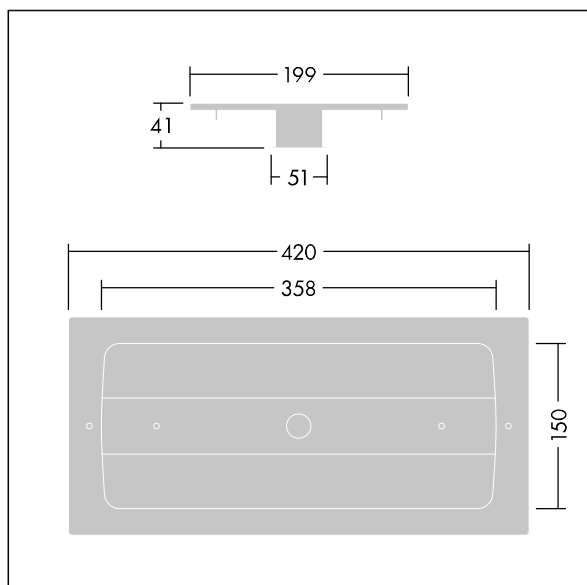

# Voyager Solid

96629770 VOYAGER SOLID L FSR WH

THORN

## Voyager Solid

Ram för konvertering av ytmonterad till infälld stor Voyager Solid-armatur. Kräver inbyggnadshöjd på 45 mm.

TLG\_VYSO\_F\_FRAMEL.jpg

TLG\_VYSO\_M\_FRAMEL.wmf

Alla värden som är markerade med en \* är beräknade värden. Om inget annat anges gäller värdena en omgivningstemperatur på 25 °C.