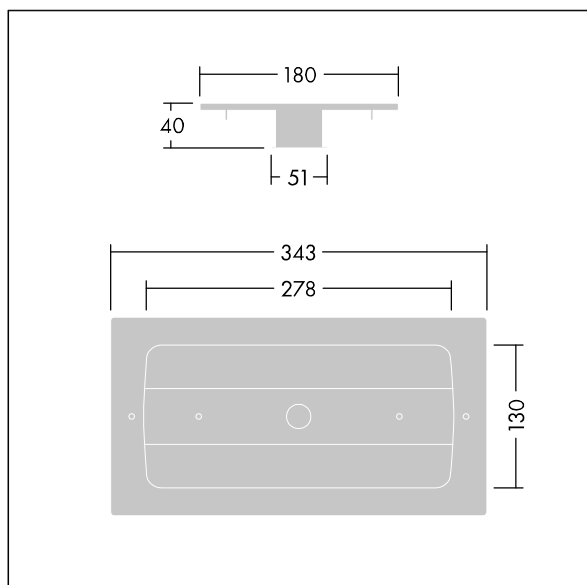

Voyager Solid

96629769 VOYAGER SOLID FSR WH

THORN

Voyager Solid

Ram för konvertering av ytmonterad till infälld liten Voyager Solid-armatur. Kräver inbyggnadshöjd på 45 mm.

TLG_VYSO_F_FRAMES.jpg

TLG_VYSO_M_FRAMES.wmf