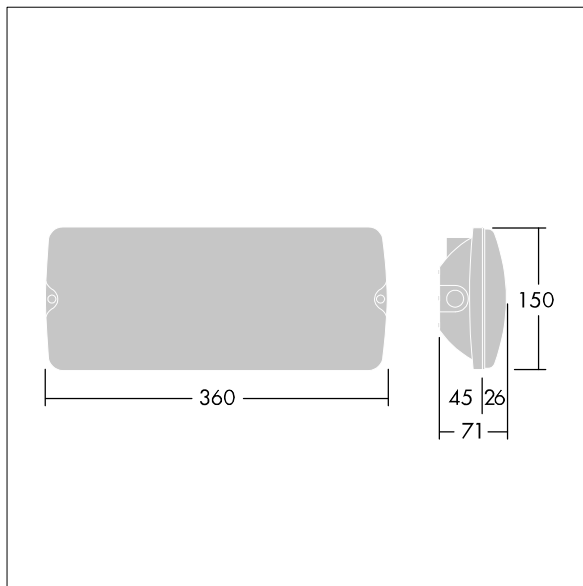

Voyager Solid

THORN

96629766 VOYAGER SOLID L MS E3D-S WH

IEC EN 60598-1 RG 1	IP65	IK07	CE	T _a 5 40
---------------------------	------	------	----	------------------------

Voyager Solid

Ytmonterad LED-nödljusarmatur för tak och vägg.
Elektronisk driftdon utan ljusreglering med 3 timmar självtest/DALI adresserbart test, nödljuskrets. Stomme: stor storlek, vit Polykarbonat (PC). Skydd: genomskinlig Polykarbonat (PC). Elektrisk klass II, IP65. Interna ISO-piktogram tillgängliga som kan ses på 26m (96629768, beställs separat) avstånd.

Dimensioner: 360 x 150 x 71 mm
Systemeffekt: 3 W
Vikt: 0,9 kg

TLG_VYSO_F_OPL.jpg

TLG_VYSO_M_LDL.wmf

Alla värden som är markerade med en * är beräknade värden. Thorn använder beprövade och testade komponenter från ledande leverantörer, men det kan hända att enskilda lysdioder slutar att fungera under produktens beräknade livslängd. Toleransen för nyvärde och installerad effekt är $\pm 10\%$ enligt internationella standarder. Om inget annat anges gäller värdena en omgivningstemperatur på 25 °C.