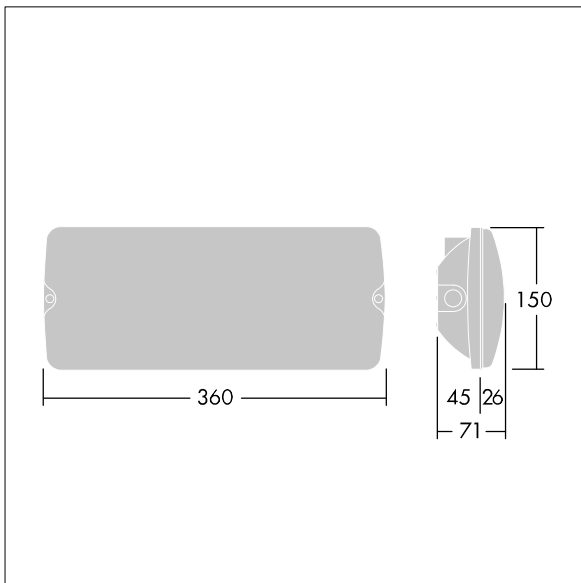

Dimensioner: 360 x 150 x 71 mm

Systemeffekt: 3,5 W

Vikt: 0,9 kg

TLG\_VYSO\_F\_OPL.jpg

TLG\_VYSO\_M\_LDL.wmf

Alla värden som är markerade med \* är beräknade värden. Thorn använder beprövade och testade komponenter från ledande leverantörer, men det kan hända att enskilda lysdioder slutar att fungera under produktens beräknade livslängd. Toleransen för nyvärde och installerad effekt är  $\pm 10\%$  enligt internationella standarder. Om inget annat anges gäller värdena en omgivningstemperatur på 25 °C.