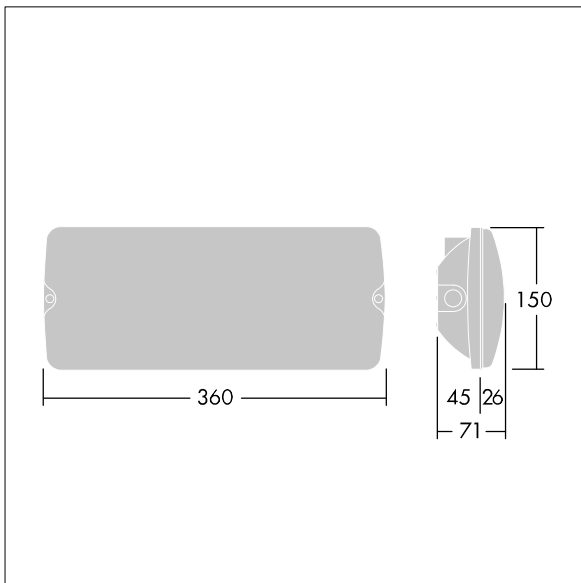

Dimensioner: 360 x 150 x 71 mm

Systemeffekt: 3,5 W

Vikt: 0,9 kg

TLG_VYSO_F_OPL.jpg

TLG_VYSO_M_LDL.wmf

Alla värden som är markerade med * är beräknade värden. Thorn använder beprövade och testade komponenter från ledande leverantörer, men det kan hända att enskilda lysdioder slutar att fungera under produktens beräknade livslängd. Toleransen för nyvärde och installerad effekt är $\pm 10\%$ enligt internationella standarder. Om inget annat anges gäller värdena en omgivningstemperatur på 25 °C.