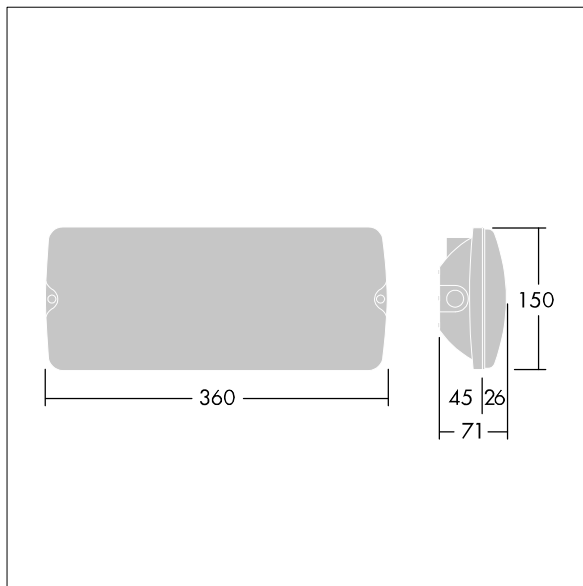

Voyager Solid

96629764 VOYAGER SOLID L MS E3-S WH

THORN

IEC EN 60598-1 RG 1	IP65	IK07	CE	T _a 5 40
---------------------------	------	------	----	------------------------

Voyager Solid

Ytmonterad LED-nödljusarmatur för tak och vägg.
Elektronisk driftdon utan ljusreglering Fristående armatur,
manuell test (3 timmar). Stomme: stor storlek, vit
Polykarbonat (PC). Skydd: genomskinlig Polykarbonat
(PC). Elektrisk klass II, IP65. Interna ISO-piktogram
tillgängliga som kan ses på 26m (96629768, beställs
separat) avstånd.

Dimensioner: 360 x 150 x 71 mm
Systemeffekt: 3,1 W
Vikt: 0,9 kg

TLG_VYSO_F_OPL.jpg

TLG_VYSO_M_LDL.wmf

Alla värden som är markerade med en * är beräknade värden. Thorn använder beprövade och testade komponenter från ledande leverantörer, men det kan hända att enskilda lysdioder slutar att fungera under produktens beräknade livslängd. Toleransen för nyvärde och installerad effekt är $\pm 10\%$ enligt internationella standarder. Om inget annat anges gäller värdena en omgivningstemperatur på 25 °C.