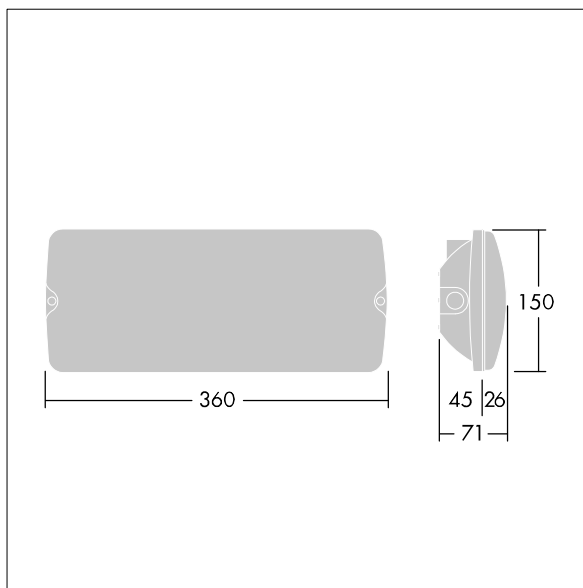

# Voyager Solid

96629764 VOYAGER SOLID L MS E3-S WH

THORN

IEC EN 60598-1 RG 1	IP65	IK07	CE	T <sub>a</sub> 5 40
---------------------------	------	------	----	------------------------

## Voyager Solid

Ytmonterad LED-nödljusarmatur för tak och vägg.  
Elektronisk driftdon utan ljusreglering Fristående armatur,  
manuell test (3 timmar). Stomme: stor storlek, vit  
Polykarbonat (PC). Skydd: genomskinlig Polykarbonat  
(PC). Elektrisk klass II, IP65. Interna ISO-piktogram  
tillgängliga som kan ses på 26m (96629768, beställs  
separat) avstånd.

Dimensioner: 360 x 150 x 71 mm  
Systemeffekt: 3,1 W  
Vikt: 0,9 kg

TLG\_VYSO\_F\_OPL.jpg

TLG\_VYSO\_M\_LDL.wmf

Alla värden som är markerade med en \* är beräknade värden. Thorn använder beprövade och testade komponenter från ledande leverantörer, men det kan hända att enskilda lysdioder slutar att fungera under produktens beräknade livslängd. Toleransen för nyvärde och installerad effekt är  $\pm 10\%$  enligt internationella standarder. Om inget annat anges gäller värdena en omgivningstemperatur på 25 °C.