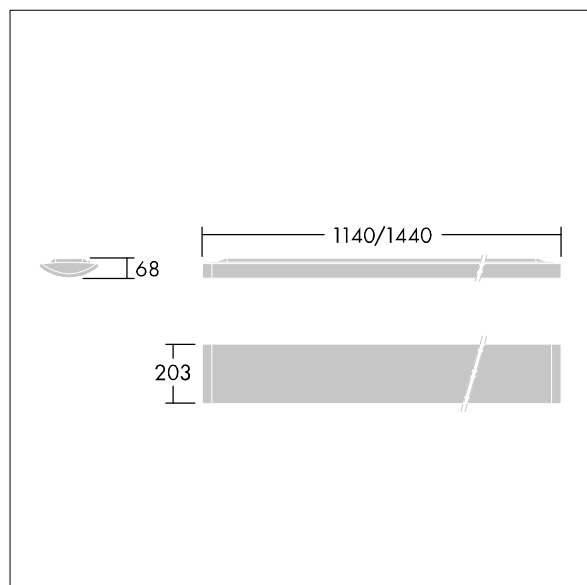

# IQ Wave SP

96628947 IQ SURF L LED4900-840 HFIX

THORN

IP40	IK05					650°C	T <sub>a</sub> -20 +25
------	------	--	--	--	--	-------	---------------------------

Dimensioner: 1440 x 210 x 70 mm

Systemeffekt: 42 W

Ljusflöde från armatur: 4900 lm

Armaturverkningsgrad: 117 lm/W

Vikt: 5 kg

TLG\_IQSU\_F\_SUP\_PDB.jpg

TLG\_IQSU\_M\_SUR.wmf

Denna produkt innehåller en ljuskälla med energieffektivitetsklass D.