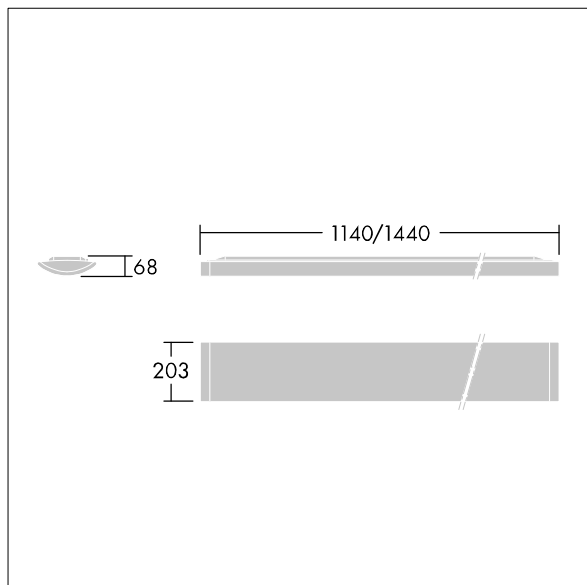

IQ Wave SP

THORN

96628944 IQ SURF L LED4250-830 HFIX

IP40	IK05					650°C	T _a -20 +25
------	------	--	--	--	--	-------	---------------------------

IQ Wave SP

En lätt LED-armatur för Ytmonterad med MV Tech -optik.
Elektronisk, DALI-driftdon med ljusreglering. Elektrisk klass I, IP40, IK05. Stomme, kupa, ram och gavlar: Polykarbonat (PC) med vit (liknar RAL9016) ytbehandling. Driftdon: förmålat med vit stål. Levereras med 3000K LED

Dimensioner: 1440 x 210 x 70 mm

Systemeffekt: 35 W

Ljusflöde från armatur: 4000 lm

Armaturverkningsgrad: 114 lm/W

Vikt: 5 kg

TLG_IQSU_F_SUP_PDB.jpg

TLG_IQSU_M_SUR.wmf

Denna produkt innehåller en ljuskälla med energieffektivitetsklass D.