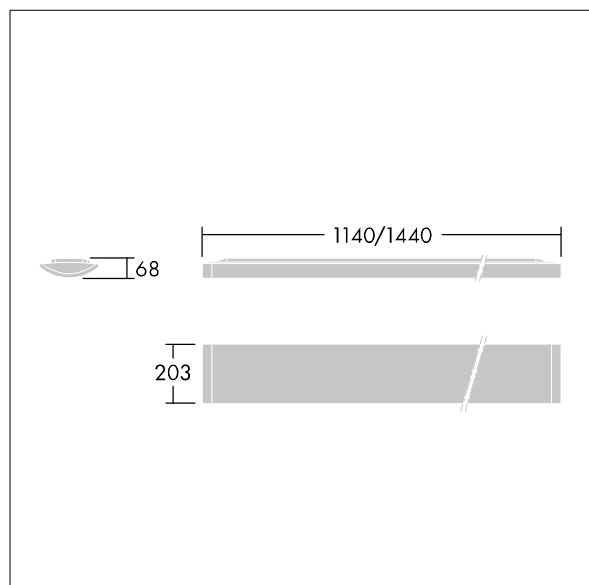

IQ Wave SP

96628942 IQ SURF S LED4250-830 HFIX

THORN

IP40	IK05					650°C	T _a -20 +25
------	------	--	--	--	--	-------	---------------------------

IQ Wave SP

En lätt LED-armatur för Ytmonterad med MV Tech -optik.
Elektronisk, DALI-driftdon med ljusreglering. Elektrisk klass I, IP40, IK05. Stomme, kupa, ram och gavlar: Polykarbonat (PC) med vit (liknar RAL9016) ytbehandling. Driftdon: förmålat med vit stål. Levereras med 3000K LED

Dimensioner: 1140 x 210 x 70 mm

Systemeffekt: 40 W

Ljusflöde från armatur: 4000 lm

Armaturverkningsgrad: 100 lm/W

Vikt: 4,1 kg

TLG_IQSU_F_SUP_PDB.jpg

TLG_IQSU_M_SUR.wmf

Denna produkt innehåller en ljuskälla med energieffektivitetsklass C.