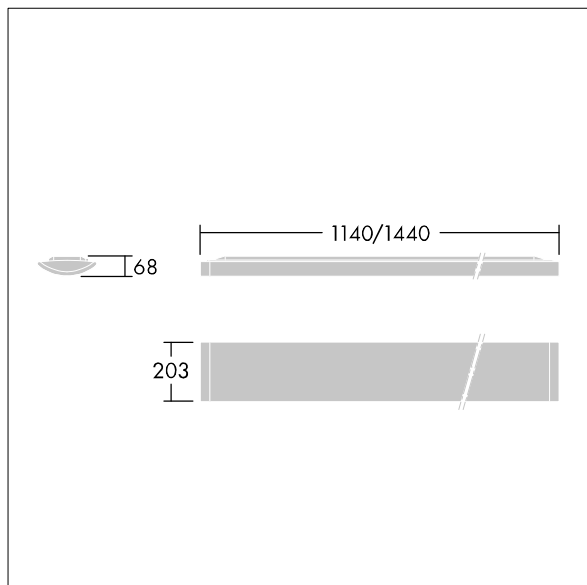

IQ Wave SP

THORN

96628941 IQ SURF S LED2600-840 HFIX

IP40	IK05	⊕	CE			650°C	T _a -20 +25
------	------	---	----	--	--	-------	---------------------------

IQ Wave SP

En lätt LED-armatur för Ytmonterad med MV Tech -optik.
Elektronisk, DALI-driftdon med ljusreglering. Elektrisk klass I, IP40, IK05. Stomme, kupa, ram och gavlar: Polykarbonat (PC) med vit (liknar RAL9016) ytbehandling. Driftdon: förmålat med vit stål. Levereras med 4000K LED

Dimensioner: 1140 x 210 x 70 mm

Systemeffekt: 22 W

Ljusflöde från armatur: 2600 lm

Armaturverkningsgrad: 118 lm/W

Vikt: 4,1 kg

TLG_IQSU_F_SUP_PDB.jpg

TLG_IQSU_M_SUR.wmf

Denna produkt innehåller en ljuskälla med energieffektivitetsklass C.