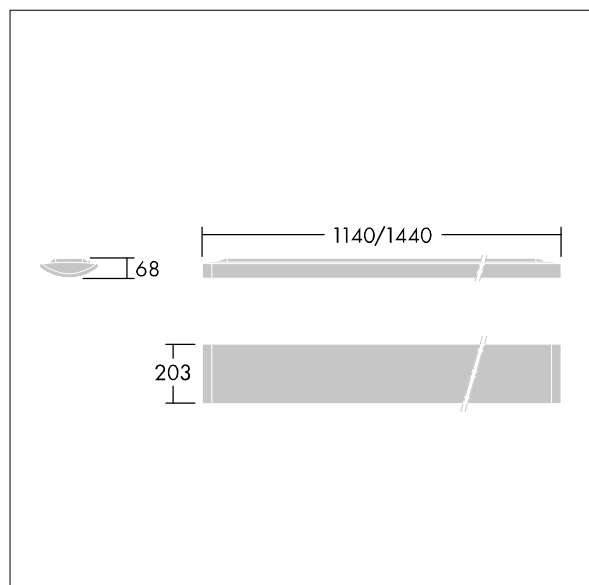

IQ Wave SP

THORN

96628941 IQ SURF S LED2600-840 HFIX

IP40	IK05					650°C	T _a -20 +25
------	------	--	--	--	--	-------	---------------------------

IQ Wave SP

En lätt LED-armatur för Ytmonterad med MV Tech -optik.
Elektronisk, DALI-driftdon med ljusreglering. Elektrisk klass I, IP40, IK05. Stomme, kupa, ram och gavlar: Polykarbonat (PC) med vit (liknar RAL9016) ytbehandling. Driftdon: förmålat med vit stål. Levereras med 4000K LED

Dimensioner: 1140 x 210 x 70 mm

Systemeffekt: 22 W

Ljusflöde från armatur: 2600 lm

Armaturverkningsgrad: 118 lm/W

Vikt: 4,1 kg

TLG_IQSU_F_SUP_PDB.jpg

TLG_IQSU_M_SUR.wmf

Denna produkt innehåller en ljuskälla med energieffektivitetsklass C.