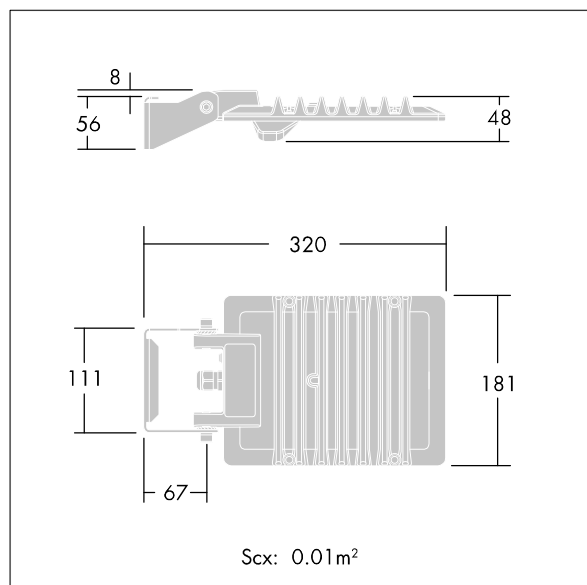

LED Fit

THORN

E7767095 / 96628332 LEDFIT S 45W A/S CL1 L840

LED Fit

En enkel, ultralätt och liten LED-strålkastare med helt asymmetrisk optik. Inbyggt driftdon utan ljusreglering. Elektrisk klass I, IP66, Slagtålighet IK07. Stomme: pressgjuten Aluminium, Ljusgrå texturfärg 150 (liknar RAL9006). Bygel: Aluminium. Skärm: Polykarbonat (PC) med pulverlackerad yttre yta, Ljusgrå texturfärg 150 (liknar RAL9006). Fördragen med 0,6 m-kabel. Bygeln kan fästas med en M10- och/eller två M8-fästpunkter som kan vändas vid behov av alternativa monteringslägen. Levereras med 4000K LED.

Dimensioner: 181 x 236 x 48 mm

Systemeffekt: 45 W

Ljusflöde från armatur: 4500 lm

Armaturverkningsgrad: 100 lm/W

Vikt: 1,7 kg

TLG_LED_F_SPDB.jpg

TLG_LED_F_M_45W.wmf

Alla värden som är markerade med en * är beräknade värden. Thorn använder beprövade och testade komponenter från ledande leverantörer, men det kan hända att enskilda lysdioder slutar att fungera under produktens beräknade livslängd. Toleransen för nyvärde och installerad effekt är $\pm 10\%$ enligt internationella standarder. Om inget annat anges gäller värdena en omgivningstemperatur på 25 °C.