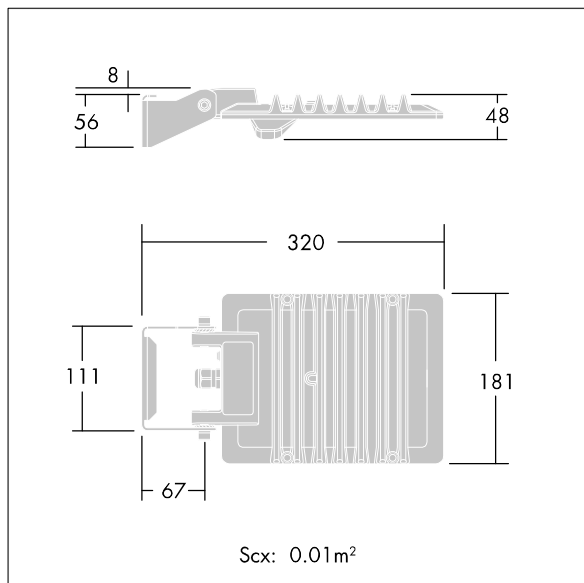

LED Fit

THORN

E7767095 / 96628332 LEDFIT S 45W A/S CL1 L840

LED Fit

En enkel, ultralätt och liten LED-strålkastare med helt asymmetrisk optik. Inbyggt driftdon utan ljusreglering. Elektrisk klass I, IP66, Slagtålighet IK07. Stomme: pressgjuten Aluminium, Ljusgrå texturfärg 150 (liknar RAL9006). Bygel: Aluminium. Skärm: Polykarbonat (PC) med pulverlackerad yttre yta, Ljusgrå texturfärg 150 (liknar RAL9006). Fördragen med 0,6 m-kabel. Bygeln kan fästas med en M10- och/eller två M8-fästpunkter som kan vändas vid behov av alternativa monteringslägen. Levereras med 4000K LED.

Dimensioner: 181 x 236 x 48 mm
Systemeffekt: 45 W
Ljusflöde från armatur: 4500 lm
Armaturverkningsgrad: 100 lm/W
Vikt: 1,7 kg

TLG_LED_F_SPDB.jpg

TLG_LED_F_M_45W.wmf

Alla värden som är markerade med en * är beräknade värden. Thorn använder beprövade och testade komponenter från ledande leverantörer, men det kan hända att enskilda lysdioder slutar att fungera under produktens beräknade livslängd. Toleransen för nyvärde och installerad effekt är $\pm 10\%$ enligt internationella standarder. Om inget annat anges gäller värdena en omgivningstemperatur på 25 °C.