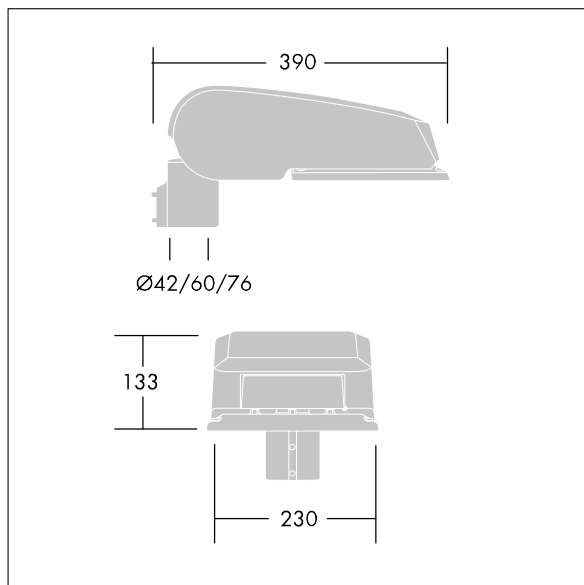

Dimensioner: 390 x 230 x 133 mm

Systemeffekt: 28 W

Ljusflöde från armatur: 3477 lm

Armaturverkningsgrad: 124 lm/W

Vikt: 5,5 kg

Projicerad vindyta: 0.077 m²

TLG_CTEQ_F_SMTP36LEDPDB.jpg

TLG_CETQ_M_S.wmf