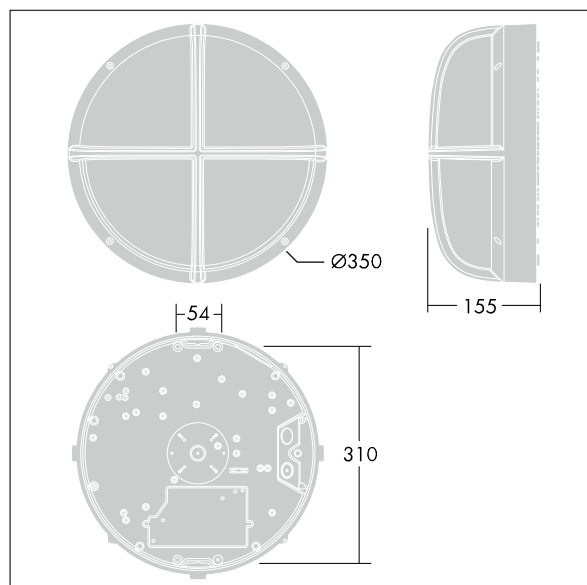

EyeKon LED

96665960 EYE CR LED1350-830 HF L ANT

THORN

EN 55015	IP65	IK10	⊕	CE			850 °C	T _a -20 +35
-------------	------	------	---	----	--	--	--------	---------------------------

EyeKon LED

Rund slagtålig LED-väggarmatur. Elektroniskt driftdon utan ljusreglering. Elektrisk klass I, IP65-kapsling, IK10. Stomme: stor storlek i pressgjuten Aluminium (LM6), pulverlackerad i antracit. Kupa: opal Polykarbonat (PC) med kryss i pressgjuten Aluminium. Elektrisk anslutning via 3 x 2 x 2,5 mm² snabbkopplingsplint. Levereras med 3000K LED

Dimensioner: Ø340 x 155 mm

Systemeffekt: 16 W

Vikt: 3,5 kg

TLG_EYKN_F_LGCRSANTHOP.jpg

TLG_EYKN_M_LGE.wmf

Denna produkt innehåller en ljuskälla med energieffektivitetsklass C.

Alla värden som är markerade med en * är beräknade värden. Thorn använder beprövade och testade komponenter från ledande leverantörer, men det kan hända att enskilda lysdioder slutar att fungera under produktens beräknade livslängd. Toleransen för nyvärde och installerad effekt är ±10 % enligt internationella standarder. Om inget annat anges gäller värdena en omgivningstemperatur på 25 °C.