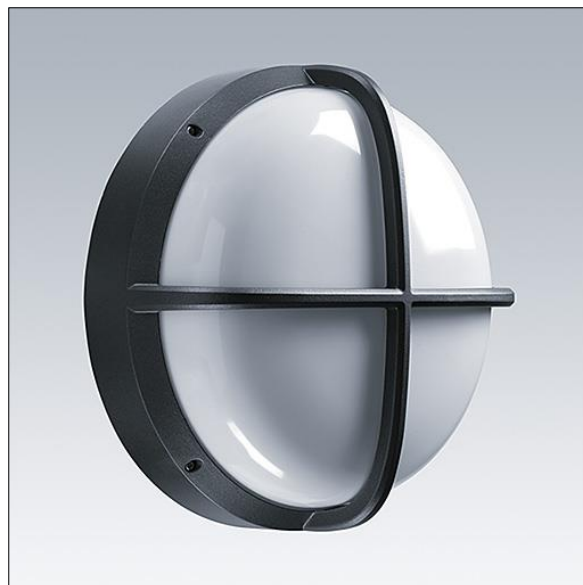

EyeKon LED

96665960 EYE CR LED1350-830 HF L ANT

THORN

EN 55015	IP65	IK10	⊕	CE			850 °C	T _a -20 +35
-------------	------	------	---	----	--	--	--------	---------------------------

EyeKon LED

Rund slagtålig LED-väggarmatur. Elektroniskt driftdon utan ljusreglering. Elektrisk klass I, IP65-kapsling, IK10. Stomme: stor storlek i pressgjuten Aluminium (LM6), pulverlackerad i antracit. Kupa: opal Polykarbonat (PC) med kryss i pressgjuten Aluminium. Elektrisk anslutning via 3 x 2 x 2,5 mm² snabbkopplingsplint. Levereras med 3000K LED

Dimensioner: Ø340 x 155 mm

Systemeffekt: 16 W

Vikt: 3,5 kg

TLG_EYKN_F_LGCRSANTHOP.jpg

TLG_EYKN_M_LGE.wmf

Denna produkt innehåller en ljuskälla med energieffektivitetsklass C.

Alla värden som är markerade med en * är beräknade värden. Thorn använder beprövade och testade komponenter från ledande leverantörer, men det kan hända att enskilda lysdioder slutar att fungera under produktens beräknade livslängd. Toleransen för nyvärde och installerad effekt är ±10 % enligt internationella standarder. Om inget annat anges gäller värdena en omgivningstemperatur på 25 °C.