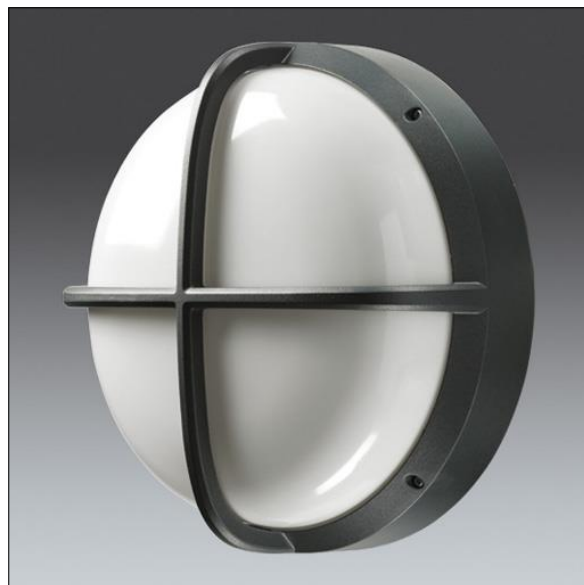

EyeKon LED

96665955 EYE CR LED950-830 HF S ANT

THORN

EN 55015	IP65	IK10	⊕	CE			850 °C	T _a -20 +35
-------------	------	------	---	----	--	--	--------	---------------------------

EyeKon LED

Rund slagtålig LED-väggarmatur. Elektroniskt driftdon utan ljusreglering. Elektrisk klass I, IP65-kapsling, IK10. Stomme: liten storlek i pressgjuten Aluminium (LM6), pulverlackerad i antracit. Kupa: opal Polykarbonat (PC) med kryss i pressgjuten Aluminium. Elektrisk anslutning via 3 x 2 x 2,5 mm² snabbkopplingsplint. Levereras med 3000K LED

Dimensioner: Ø285 x 150 mm

Systemeffekt: 11 W

Vikt: 2,5 kg

TLG_EYKN_F_SMCRSANTHOP.jpg

TLG_EYKN_M_SML.wmf

Denna produkt innehåller en ljuskälla med energieffektivitetsklass C.

Alla värden som är markerade med en * är beräknade värden. Thorn använder beprövade och testade komponenter från ledande leverantörer, men det kan hända att enskilda lysdioder slutar att fungera under produktens beräknade livslängd. Toleransen för nyvärde och installerad effekt är ±10 % enligt internationella standarder. Om inget annat anges gäller värdena en omgivningstemperatur på 25 °C.