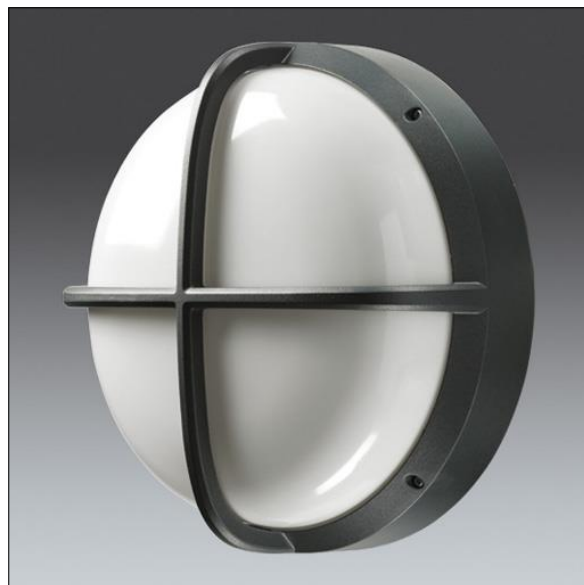

EyeKon LED

96665953 EYE CR LED600-830 HF S ANT

THORN

EN 55015	IP65	IK10					850°C	T _a -20 +35
-------------	------	------	--	--	--	--	-------	---------------------------

EyeKon LED

Rund slagtålig LED-väggarmatur. Elektroniskt driftdon utan ljusreglering. Elektrisk klass I, IP65-kapsling, IK10. Stomme: liten storlek i pressgjuten Aluminium (LM6), pulverlackerad i antracit. Kupa: opal Polykarbonat (PC) med kryss i pressgjuten Aluminium. Elektrisk anslutning via 3 x 2 x 2,5 mm² snabbkopplingsplint. Levereras med 3000K LED

Dimensioner: Ø285 x 150 mm

Systemeffekt: 7 W

Vikt: 2,5 kg

TLG_EYKN_F_SMCRSANTHOP.jpg

TLG_EYKN_M_SML.wmf

Denna produkt innehåller en ljuskälla med energieffektivitetsklass C.

Alla värden som är markerade med en * är beräknade värden. Thorn använder beprövade och testade komponenter från ledande leverantörer, men det kan hända att enskilda lysdioder slutar att fungera under produktens beräknade livslängd. Toleransen för nyvärde och installerad effekt är ±10 % enligt internationella standarder. Om inget annat anges gäller värdena en omgivningstemperatur på 25 °C.