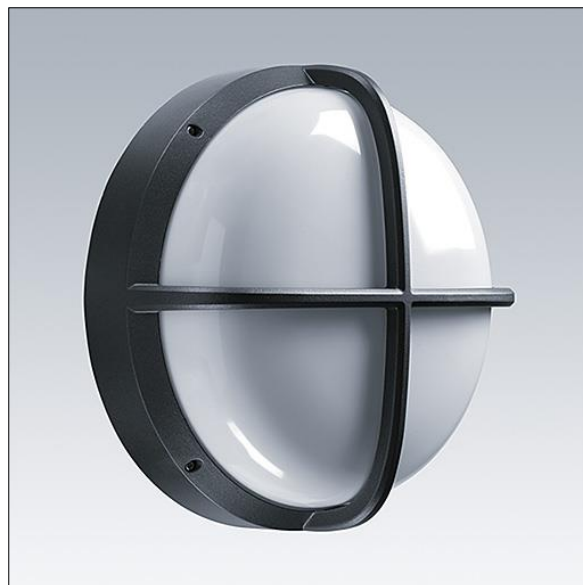

# EyeKon LED

96665907 EYE CR LED1350-840 MWS L ANT

THORN

EN 55015	IP65	IK10					850 °C	T <sub>a</sub> -20 +35
-------------	------	------	--	--	--	--	--------	---------------------------

## EyeKon LED

Rund slagtålig LED-väggarmatur. Elektroniskt driftdon utan ljusreglering. Elektrisk klass I, IP65-kapsling, IK10. Stomme: stor storlek i pressgjuten Aluminium (LM6), pulverlackerad i antracit. Kupa: opal Polykarbonat (PC) med kryss i pressgjuten Aluminium. Elektrisk anslutning via 3 x 2 x 2,5 mm<sup>2</sup> snabbkopplingsplint. Med inbyggd rörelsevakt för styrning av på- och avslagning. Levereras med 4000K LED

Dimensioner: Ø340 x 155 mm

Systemeffekt: 16 W

Vikt: 3,6 kg

TLG\_EYKN\_F\_LGCRSANTHOP.jpg

TLG\_EYKN\_M\_LGE.wmf

Denna produkt innehåller en ljuskälla med energieffektivitetsklass C.

Alla värden som är markerade med en \* är beräknade värden. Thorn använder beprövade och testade komponenter från ledande leverantörer, men det kan hända att enskilda lysdioder slutar att fungera under produktens beräknade livslängd. Toleransen för nyvärde och installerad effekt är ±10 % enligt internationella standarder. Om inget annat anges gäller värdena en omgivningstemperatur på 25 °C.