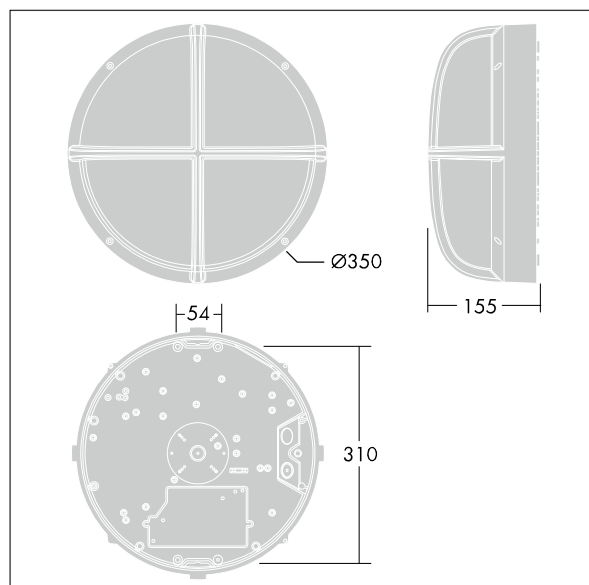

EyeKon LED

THORN

96665901 EYE HA LED1050-840 MWS E3 L ANT

EN 55015	IP65	IK10					850°C	T _a 0 +25
-------------	------	------	--	--	--	--	-------	-------------------------

EyeKon LED

Rund slagtålig LED-väggarmatur. Elektroniskt driftdon utan ljusreglering med 3 timmar manuell test, nödljuskrets. Elektrisk klass I, IP65-kapsling, IK10. Stomme: stor storlek i pressgjuten Aluminium (LM6), pulverlackerad i antracit. Kupa: opal Polykarbonat (PC) med haloskärm i pressgjuten Aluminium. Elektrisk anslutning via 4 x 2 x 2,5 mm² snabbkopplingsplint. Med inbyggd rörelsevakt för styrning av på- och avslagning. Levereras med 4000K LED

Dimensioner: Ø340 x 155 mm

Systemeffekt: 16 W

Vikt: 3,9 kg

TLG_EYKN_F_LGHLOVSANTHOP.jpg

TLG_EYKN_M_LGE.wmf

Denna produkt innehåller en ljuskälla med energieffektivitetsklass C.

Alla värden som är markerade med en * är beräknade värden. Thorn använder beprövade och testade komponenter från ledande leverantörer, men det kan hända att enskilda lysdioder slutar att fungera under produktens beräknade livslängd. Toleransen för nyvärde och installerad effekt är $\pm 10\%$ enligt internationella standarder. Om inget annat anges gäller värdena en omgivningstemperatur på 25 °C.