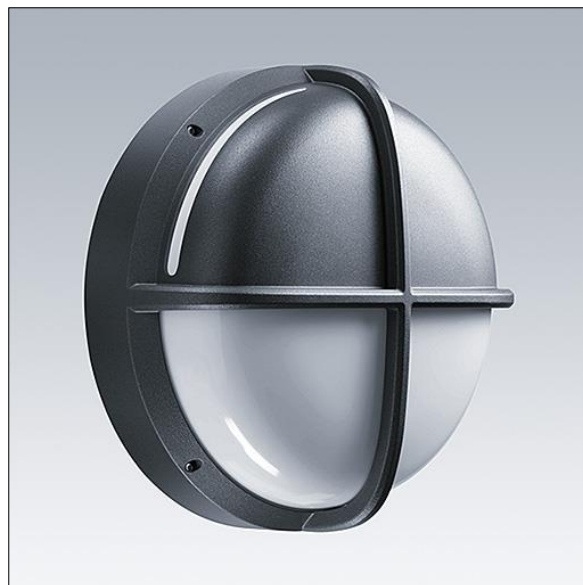

EyeKon LED

THORN

96665901 EYE HA LED1050-840 MWS E3 L ANT

EN 55015	IP65	IK10					850°C	T _a 0 +25
-------------	------	------	--	--	--	--	-------	-------------------------

EyeKon LED

Rund slagtålig LED-väggarmatur. Elektroniskt driftdon utan ljusreglering med 3 timmar manuell test, nödljuskrets. Elektrisk klass I, IP65-kapsling, IK10. Stomme: stor storlek i pressgjuten Aluminium (LM6), pulverlackerad i antracit. Kupa: opal Polykarbonat (PC) med haloskärm i pressgjuten Aluminium. Elektrisk anslutning via 4 x 2 x 2,5 mm² snabbkopplingsplint. Med inbyggd rörelsevakt för styrning av på- och avslagning. Levereras med 4000K LED

Dimensioner: Ø340 x 155 mm

Systemeffekt: 16 W

Vikt: 3,9 kg

TLG_EYKN_F_LGHLOVSANTHOP.jpg

TLG_EYKN_M_LGE.wmf

Denna produkt innehåller en ljuskälla med energieffektivitetsklass C.

Alla värden som är markerade med en * är beräknade värden. Thorn använder beprövade och testade komponenter från ledande leverantörer, men det kan hända att enskilda lysdioder slutar att fungera under produktens beräknade livslängd. Toleransen för nyvärde och installerad effekt är $\pm 10\%$ enligt internationella standarder. Om inget annat anges gäller värdena en omgivningstemperatur på 25 °C.