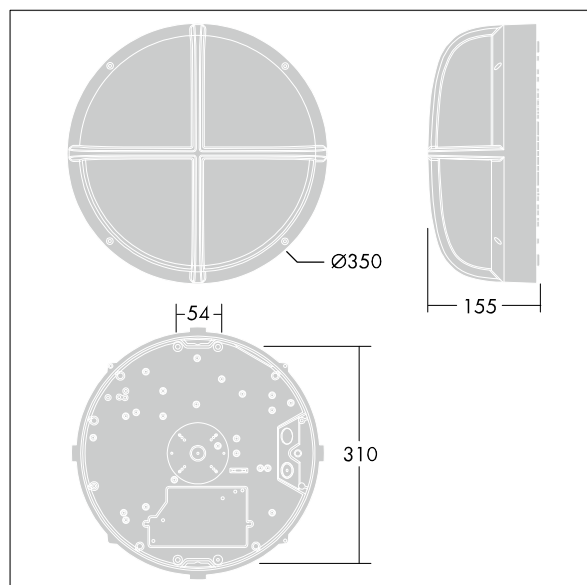

EyeKon LED

THORN

96665889 EYE VS LED750-840 MWS E3 L ANT

EN 55015	IP65	IK10	⊕	CE			850°C	T _a 0 +25
-------------	------	------	---	----	--	--	-------	-------------------------

EyeKon LED

Rund slagtålig LED-väggarmatur. Elektroniskt driftdon utan ljusreglering med 3 timmar manuell test, nödljuskrets. Elektrisk klass I, IP65-kapsling, IK10. Stomme: stor storlek i pressgjuten Aluminium (LM6), pulverlackerad i antracit. Kupa: opal Polykarbonat (PC) med skärm i pressgjuten Aluminium. Elektrisk anslutning via 4 x 2 x 2,5 mm² snabbkopplingsplint. Med inbyggd rörelsevakt för styrning av på- och avslagning. Levereras med 4000K LED

Dimensioner: Ø340 x 155 mm

Systemeffekt: 11 W

Vikt: 3,9 kg

TLG_EYKN_F_LGVSANTHOP.jpg

TLG_EYKN_M_LGE.wmf

Denna produkt innehåller en ljuskälla med energieffektivitetsklass C.

Alla värden som är markerade med en * är beräknade värden. Thorn använder beprövade och testade komponenter från ledande leverantörer, men det kan hända att enskilda lysdioder slutar att fungera under produktens beräknade livslängd. Toleransen för nyvärde och installerad effekt är ±10 % enligt internationella standarder. Om inget annat anges gäller värdena en omgivningstemperatur på 25 °C.