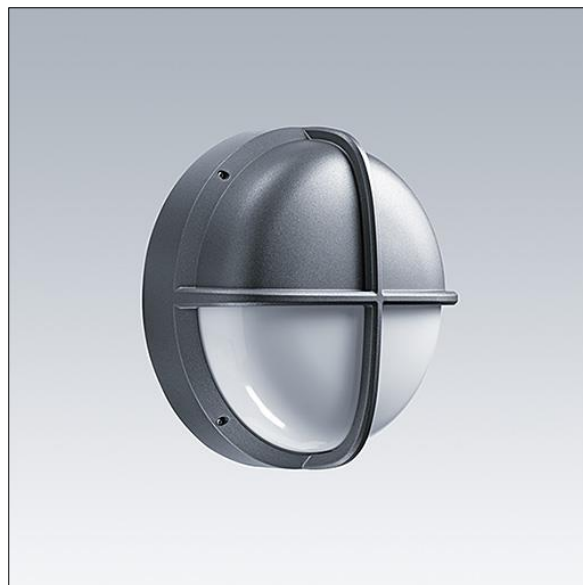

EyeKon LED

THORN

96665889 EYE VS LED750-840 MWS E3 L ANT

EN 55015	IP65	IK10	⊕	CE			850°C	T _a 0 +25
-------------	------	------	---	----	--	--	-------	-------------------------

EyeKon LED

Rund slagtålig LED-väggarmatur. Elektroniskt driftdon utan ljusreglering med 3 timmar manuell test, nödljuskrets. Elektrisk klass I, IP65-kapsling, IK10. Stomme: stor storlek i pressgjuten Aluminium (LM6), pulverlackerad i antracit. Kupa: opal Polykarbonat (PC) med skärm i pressgjuten Aluminium. Elektrisk anslutning via 4 x 2 x 2,5 mm² snabbkopplingsplint. Med inbyggd rörelsevakt för styrning av på- och avslagning. Levereras med 4000K LED

Dimensioner: Ø340 x 155 mm

Systemeffekt: 11 W

Vikt: 3,9 kg

TLG_EYKN_F_LGVSANTHOP.jpg

TLG_EYKN_M_LGE.wmf

Denna produkt innehåller en ljuskälla med energieffektivitetsklass C.

Alla värden som är markerade med en * är beräknade värden. Thorn använder beprövade och testade komponenter från ledande leverantörer, men det kan hända att enskilda lysdioder slutar att fungera under produktens beräknade livslängd. Toleransen för nyvärde och installerad effekt är ±10 % enligt internationella standarder. Om inget annat anges gäller värdena en omgivningstemperatur på 25 °C.