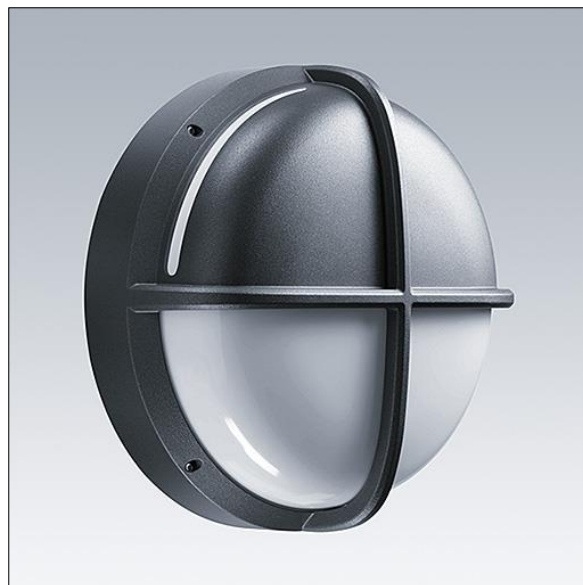

EyeKon LED

96665882 EYE HA LED750-840 HF L ANT

THORN

EN 55015	IP65	IK10					850 °C	T _a -20 +35
-------------	------	------	--	--	--	--	--------	---------------------------

EyeKon LED

Rund slagtålig LED-väggarmatur. Elektroniskt driftdon utan ljusreglering. Elektrisk klass I, IP65-kapsling, IK10. Stomme: stor storlek i pressgjuten Aluminium (LM6), pulverlackerad i antracit. Kupa: opal Polykarbonat (PC) med haloskärm i pressgjuten Aluminium. Elektrisk anslutning via 3 x 2 x 2,5 mm² snabbkopplingsplint. Levereras med 4000K LED

Dimensioner: Ø340 x 155 mm

Systemeffekt: 11 W

Vikt: 3,5 kg

TLG_EYKN_F_LGHLOVSANTHOP.jpg

TLG_EYKN_M_LGE.wmf

Denna produkt innehåller en ljuskälla med energieffektivitetsklass C.

Alla värden som är markerade med en * är beräknade värden. Thorn använder beprövade och testade komponenter från ledande leverantörer, men det kan hända att enskilda lysdioder slutar att fungera under produktens beräknade livslängd. Toleransen för nyvärde och installerad effekt är ±10 % enligt internationella standarder. Om inget annat anges gäller värdena en omgivningstemperatur på 25 °C.