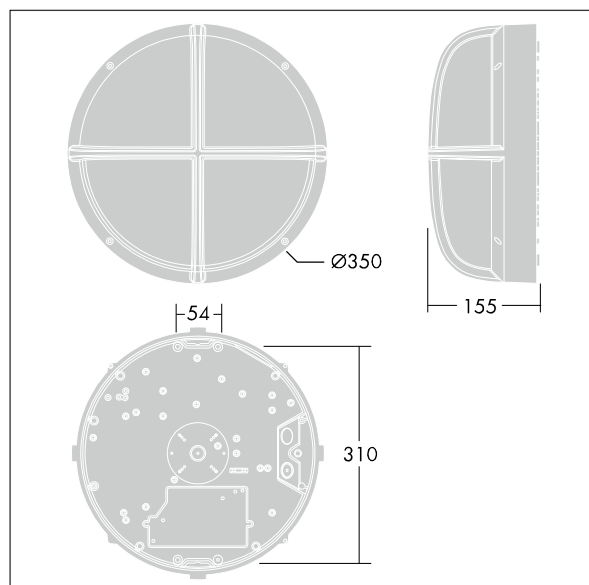

EyeKon LED

96665882 EYE HA LED750-840 HF L ANT

THORN

EN 55015	IP65	IK10					850 °C	T _a -20 +35
-------------	------	------	--	--	--	--	--------	---------------------------

EyeKon LED

Rund slagtålig LED-väggarmatur. Elektroniskt driftdon utan ljusreglering. Elektrisk klass I, IP65-kapsling, IK10. Stomme: stor storlek i pressgjuten Aluminium (LM6), pulverlackerad i antracit. Kupa: opal Polykarbonat (PC) med haloskärm i pressgjuten Aluminium. Elektrisk anslutning via 3 x 2 x 2,5 mm² snabbkopplingsplint. Levereras med 4000K LED

Dimensioner: Ø340 x 155 mm

Systemeffekt: 11 W

Vikt: 3,5 kg

TLG_EYKN_F_LGHLOVSANTHOP.jpg

TLG_EYKN_M_LGE.wmf

Denna produkt innehåller en ljuskälla med energieffektivitetsklass C.

Alla värden som är markerade med en * är beräknade värden. Thorn använder beprövade och testade komponenter från ledande leverantörer, men det kan hända att enskilda lysdioder slutar att fungera under produktens beräknade livslängd. Toleransen för nyvärde och installerad effekt är ±10 % enligt internationella standarder. Om inget annat anges gäller värdena en omgivningstemperatur på 25 °C.