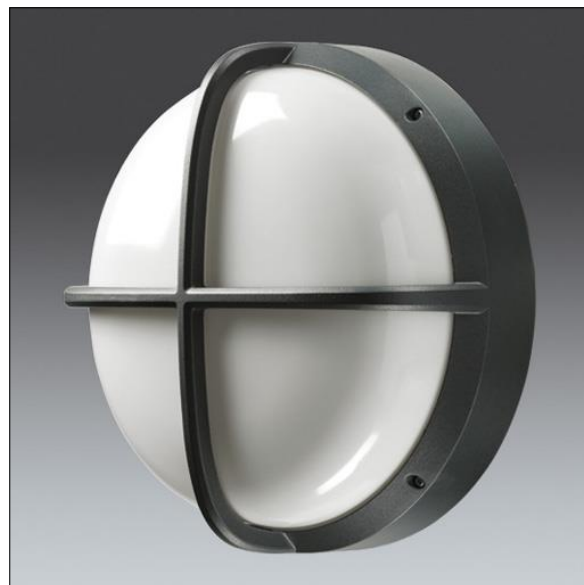

# EyeKon LED

96665876 EYE CR LED950-840 HF E3 S ANT

THORN

EN 55015	IP65	IK10	⊕	CE			850°C	T <sub>a</sub> 0 +25	
-------------	------	------	---	----	--	--	-------	-------------------------	--

## EyeKon LED

Rund slagtålig LED-väggarmatur. Elektroniskt driftdon utan ljusreglering med 3 timmar manuell test, nödljuskrets. Elektrisk klass I, IP65-kapsling, IK10. Stomme: liten storlek i pressgjuten Aluminium (LM6), pulverlackerad i antracit. Kupa: opal Polykarbonat (PC) med kryss i pressgjuten Aluminium. Elektrisk anslutning via 4 x 2 x 2,5 mm<sup>2</sup> snabbkopplingsplint. Levereras med 4000K LED

Dimensioner: Ø285 x 150 mm

Systemeffekt: 11 W

Vikt: 2,8 kg

TLG\_EYKN\_F\_SMCRSANTHOP.jpg

TLG\_EYKN\_M\_SML.wmf

Denna produkt innehåller en ljuskälla med energieffektivitetsklass C.

Alla värden som är markerade med en \* är beräknade värden. Thorn använder beprövade och testade komponenter från ledande leverantörer, men det kan hända att enskilda lysdioder slutar att fungera under produktens beräknade livslängd. Toleransen för nyvärde och installerad effekt är ±10 % enligt internationella standarder. Om inget annat anges gäller värdena en omgivningstemperatur på 25 °C.