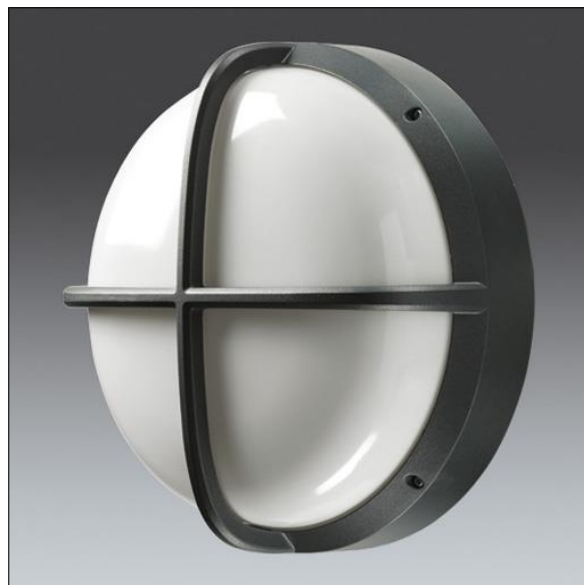

EyeKon LED

96665875 EYE CR LED950-840 MWS S ANT

THORN

EN 55015	IP65	IK10					850 °C	T _a -20 +35
-------------	------	------	--	--	--	--	--------	---------------------------

EyeKon LED

Rund slagtålig LED-väggarmatur. Elektroniskt driftdon utan ljusreglering. Elektrisk klass I, IP65-kapsling, IK10. Stomme: liten storlek i pressgjuten Aluminium (LM6), pulverlackerad i antracit. Kupa: opal Polykarbonat (PC) med kryss i pressgjuten Aluminium. Elektrisk anslutning via 3 x 2 x 2,5 mm² snabbkopplingsplint. Med inbyggd rörelsevakt för styrning av på- och avslagning. Levereras med 4000K LED

Dimensioner: Ø285 x 150 mm

Systemeffekt: 11 W

Vikt: 2,6 kg

TLG_EYKN_F_SMCRSANTHOP.jpg

TLG_EYKN_M_SML.wmf

Denna produkt innehåller en ljuskälla med energieffektivitetsklass C.

Alla värden som är markerade med en * är beräknade värden. Thorn använder beprövade och testade komponenter från ledande leverantörer, men det kan hända att enskilda lysdioder slutar att fungera under produktens beräknade livslängd. Toleransen för nyvärde och installerad effekt är ±10 % enligt internationella standarder. Om inget annat anges gäller värdena en omgivningstemperatur på 25 °C.