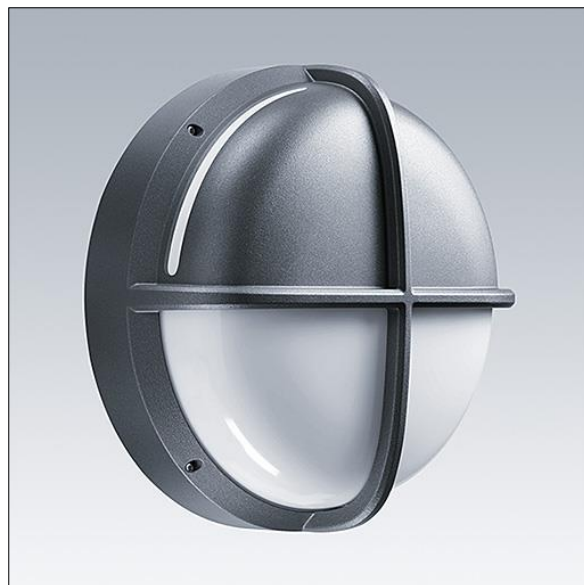

EyeKon LED

THORN

96665853 EYE HA LED400-840 MWS E3 S ANT

EN 55015	IP65	IK10	⊕	CE			850°C	T _a 0 +25
-------------	------	------	---	----	--	--	-------	-------------------------

EyeKon LED

Rund slagtålig LED-väggarmatur. Elektroniskt driftdon utan ljusreglering med 3 timmar manuell test, nödljuskrets. Elektrisk klass I, IP65-kapsling, IK10. Stomme: liten storlek i pressgjuten Aluminium (LM6), pulverlackerad i antracit. Kupa: opal Polykarbonat (PC) med haloskärm i pressgjuten Aluminium. Elektrisk anslutning via 4 x 2 x 2,5 mm² snabbkopplingsplint. Med inbyggd rörelseväkt för styrning av på- och avslagning. Levereras med 4000K LED

Dimensioner: Ø285 x 150 mm

Systemeffekt: 7 W

Vikt: 2,9 kg

TLG_EYKN_F_SMHLOVSANTHOP.jpg

TLG_EYKN_M_SML.wmf

Denna produkt innehåller en ljuskälla med energieffektivitetsklass C.

Alla värden som är markerade med en * är beräknade värden. Thorn använder beprövade och testade komponenter från ledande leverantörer, men det kan hända att enskilda lysdioder slutar att fungera under produktens beräknade livslängd. Toleransen för nyvärde och installerad effekt är ±10 % enligt internationella standarder. Om inget annat anges gäller värdena en omgivningstemperatur på 25 °C.