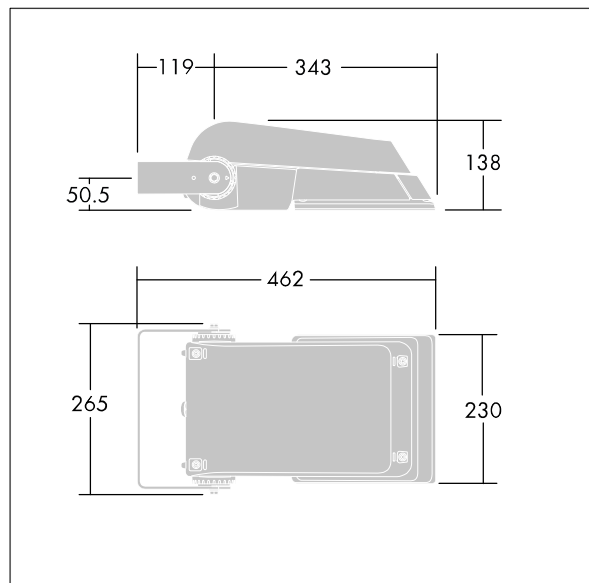

Areaflood Pro

96644851 AFP S 36L70-740 EWR HFX CL2 GY

THORN

ISO 9223 C5		IP66	IK08						Ta-25 +35
----------------	--	------	------	--	--	--	--	--	--------------

Areaflood Pro

En kompakt och lätt strålkastare för allmänt bruk. Med liten stomme, konfigurerad för DALI-styrning över flera ledningar, som driver 36 LED vid 700mA med Extra bred väg-ljusfördelning. IP66, IK08, Elektrisk klass II. Stomme: pressgjuten Aluminium (EN AC-44300), Ljusgrå texturfärg 150 (liknar RAL9006).. Kupa: 4 mm tjock härdat glas. Vändbar monteringsbygel medföljer, Levereras med 4000K LED.

Dimensioner: 462 x 265 x 139 mm

Systemeffekt: 77 W

Ljusflöde från armatur: 11488 lm

Armaturverkningsgrad: 149 lm/W

Vikt: 6,29 kg

Projicerad vindyta: 0.05 m²

TLG_AFLP_F_SMALLPDB.jpg

TLG_AFLP_M_SML.wmf