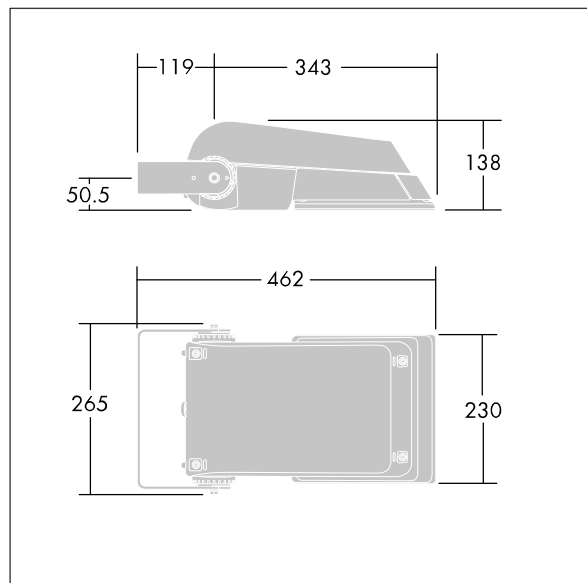

Areaflood Pro

96644851 AFP S 36L70-740 EWR HFX CL2 GY

THORN

Areaflood Pro

En kompakt och lätt strålkastare för allmänt bruk. Med liten stomme, konfigurerad för DALI-styrning över flera ledningar, som driver 36 LED vid 700mA med Extra bred väg-ljusfördelning. IP66, IK08, Elektrisk klass II. Stomme: pressgjuten Aluminium (EN AC-44300), Ljusgrå texturfärg 150 (liknar RAL9006).. Kupa: 4 mm tjock härdat glas. Vändbar monteringsbygel medföljer, Levereras med 4000K LED.

Dimensioner: 462 x 265 x 139 mm
Systemeffekt: 77 W
Ljusflöde från armatur: 11488 lm
Armaturverkningsgrad: 149 lm/W
Vikt: 6,29 kg
Projicerad vindyta: 0.05 m²

TLG_AFLP_F_SMALLPDB.jpg

TLG_AFLP_M_SML.wmf

Den här produkten innehåller ljuskällor i energieffektivitetsklass E.