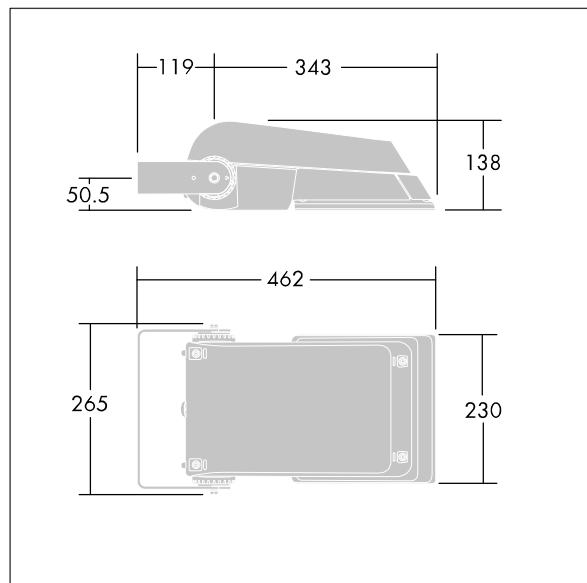

Areaflood Pro

96644850 AFP S 36L70-740 A6 HFX CL2 GY

THORN

ISO 9223 C5		IP66	IK08						T _a -25 +35
----------------	---	------	------	---	---	---	---	---	---------------------------

Areaflood Pro

En kompakt och lätt strålkastare för allmänt bruk. Med liten stomme, konfigurerad för DALI-styrning över flera ledningar, som driver 36 LED vid 700mA med asymmetrisk 60°-ljusfördelning. IP66, IK08, Elektrisk klass II. Stomme: pressgjuten Aluminium (EN AC-44300), Ljusgrå texturfärg 150 (liknar RAL9006).. Kupa: 4 mm tjock härdat glas. Vändbar monteringsbygel medföljer, Levereras med 4000K LED.

Dimensioner: 462 x 265 x 139 mm

Systemeffekt: 77 W

Ljusflöde från armatur: 11426 lm

Armaturverkningsgrad: 148 lm/W

Vikt: 6,29 kg

Projicerad vindyta: 0.05 m²

TLG_AFLP_F_SMALLPDB.jpg

TLG_AFLP_M_SML.wmf