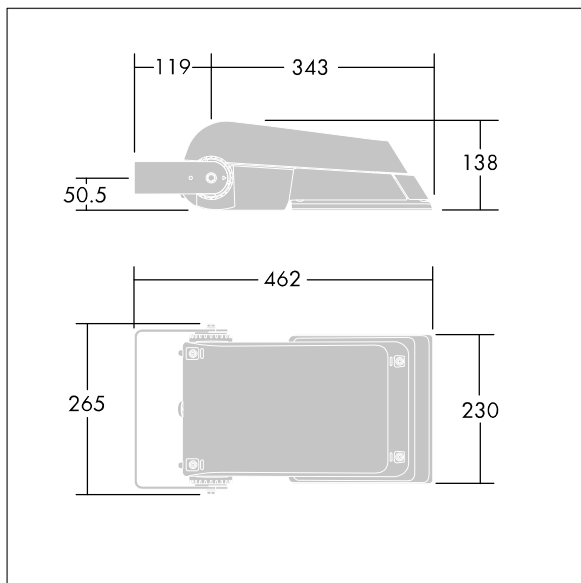

Areaflood Pro

96644850 AFP S 36L70-740 A6 HFX CL2 GY

THORN

Areaflood Pro

En kompakt och lätt strålkastare för allmänt bruk. Med liten stomme, konfigurerad för DALI-styrning över flera ledningar, som driver 36 LED vid 700mA med asymmetrisk 60°-ljusfördelning. IP66, IK08, Elektrisk klass II. Stomme: pressgjuten Aluminium (EN AC-44300), Ljusgrå texturfärg 150 (liknar RAL9006).. Kupa: 4 mm tjock härdat glas. Vändbar monteringsbygel medföljer, Levereras med 4000K LED.

Dimensioner: 462 x 265 x 139 mm
Systemeffekt: 77 W
Ljusflöde från armatur: 11426 lm
Armaturverkningsgrad: 148 lm/W
Vikt: 6,29 kg
Projicerad vindyta: 0.05 m²

TLG_AFLP_F_SMALLPDB.jpg

TLG_AFLP_M_SML.wmf

Den här produkten innehåller ljuskällor i energieffektivitetsklass E.