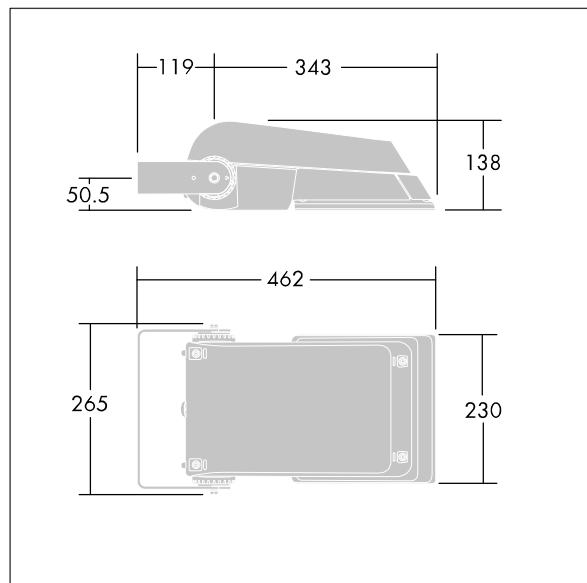

Dimensioner: 462 x 265 x 139 mm

Systemeffekt: 77 W

Ljusflöde från armatur: 11281 lm

Armaturverkningsgrad: 147 lm/W

Vikt: 6,29 kg

Projicerad vindyta: 0.05 m²

TLG_AFLP_F_SMALLPDB.jpg

TLG_AFLP_M_SML.wmf